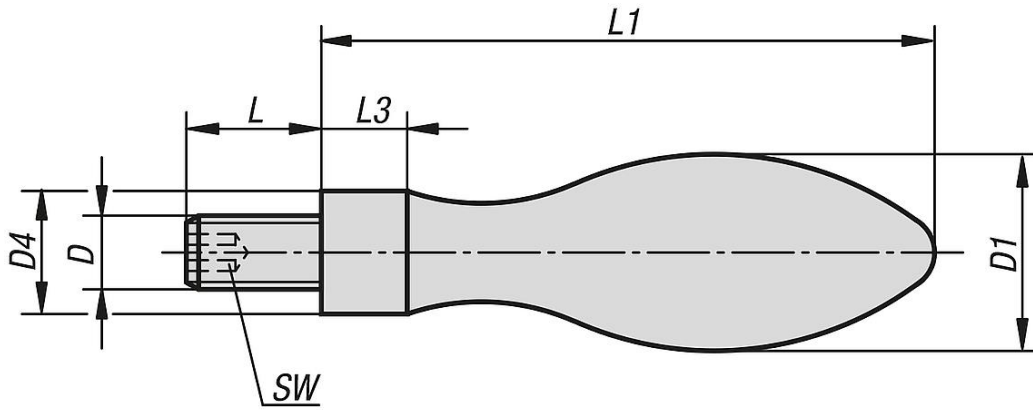

Ürün açıklaması/Ürün resimleri

Açıklama

Malzeme:

elik

Model:

galvaniz kaplama, mavi pasifleştirilmiş.

Bilgi:

DIN 950 el arkları için uygun ark kolu.

Çizimler

Ürönlere genel bakış

Sipariş numarası	Dişli türü	D	D1	D4	L	L1	L3	SW
06291-0616050	dıştan dişli	M6	16	10	11	50	7	3
06291-0820064	dıştan dişli	M8	20	13	13	64	8	4
06291-1025080	dıştan dişli	M10	25	16	14	80	10	5
06291-1232100	dıştan dişli	M12	32	20	21	100	13	6
06291-1636112	dıştan dişli	M16	36	22	26	112	14	8