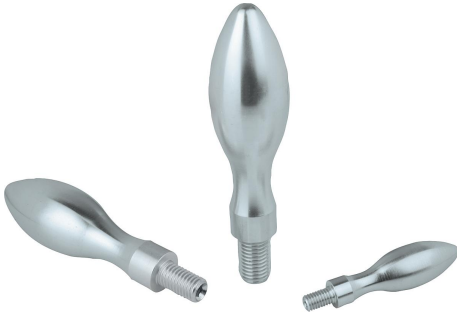

Ürün açıklaması/Ürün resimleri

Açıklama

Malzeme:

elik

Model:

galvaniz kaplama, mavi pasifleştirilmiş.

Bilgi:

DIN 950 el arkları için uygun ark kolu.

Çizimler

Ürönlere genel bakış

Sipariş numarası	Dişli türü	D	D1	D4	L	L1	L3	SW
06291-0616050	dıştan dişli	M6	16	10	11	50	7	3
06291-0820064	dıştan dişli	M8	20	13	13	64	8	4
06291-1025080	dıştan dişli	M10	25	16	14	80	10	5
06291-1232100	dıştan dişli	M12	32	20	21	100	13	6
06291-1636112	dıştan dişli	M16	36	22	26	112	14	8