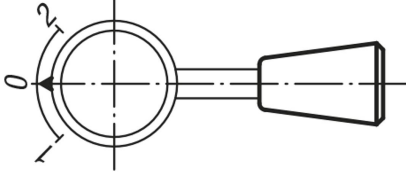

Ürün açıklaması/Ürün resimleri

Açıklama

Malzeme:

Duroplast PF 31, siyah.

Model:

Pres dişli.

Çizimler

Ürnlere genel bakış

Sipariş numarası	D	D1	D3	L1	T
06251-05	M5	20	12	30	15
06251-061	M6	20	12	30	18
06251-06	M6	25	15	38	19
06251-081	M8	25	15	38	18
06251-08	M8	30	18	46	16
06251-101	M10	30	18	46	18
06251-10	M10	35	21	53	19
06251-12	M12	35	21	53	21