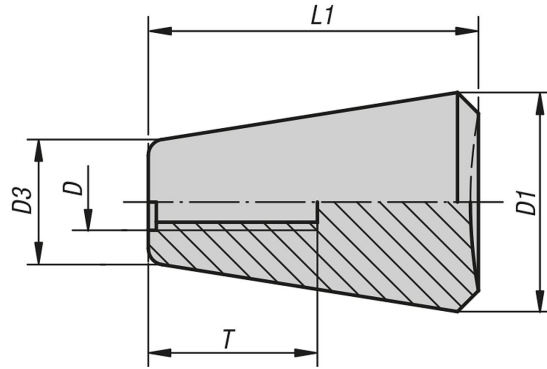

Ürün açıklaması/Ürün resimleri

Açıklama

Malzeme:

Duroplast PF 31, siyah.

Model:

Pres dişli.

Çizimler

Ürnlere genel bakış

Sipariş numarası	D	D1	D3	L1	T
06251-05	M5	20	12	30	15
06251-061	M6	20	12	30	18
06251-06	M6	25	15	38	19
06251-081	M8	25	15	38	18
06251-08	M8	30	18	46	16
06251-101	M10	30	18	46	18
06251-10	M10	35	21	53	19
06251-12	M12	35	21	53	21