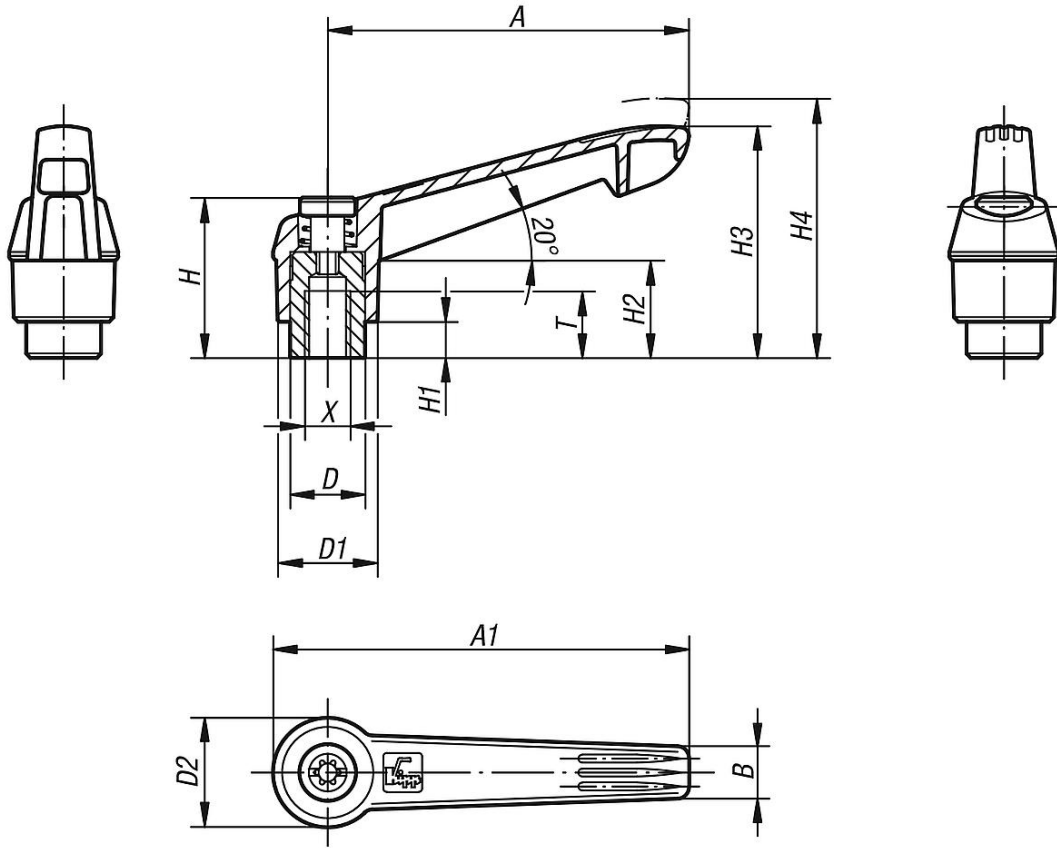

Çizimler

Ürünler genel bakış

Sipariş numarası	Ana gövde rengi	Ana gövde malzemesi	Boyut	X	T	D	D1	D2	H	H1	H2	H3	H4	A	A1	B	Diş sayısı
06601-1041	siyah gri RAL 7021	plastik	1	M4	9	10	13	14,5	24,5	4	15	30	33,5	40	47	7,5	16
06601-1042	sade turuncu RAL 2004	plastik	1	M4	9	10	13	14,5	24,5	4	15	30	33,5	40	47	7,5	16
06601-10416	kolza sarı RAL 1021	plastik	1	M4	9	10	13	14,5	24,5	4	15	30	33,5	40	47	7,5	16
06601-10484	trafik kırmızı RAL 3020	plastik	1	M4	9	10	13	14,5	24,5	4	15	30	33,5	40	47	7,5	16
06601-10486	sinyal yeşil RAL 6032	plastik	1	M4	9	10	13	14,5	24,5	4	15	30	33,5	40	47	7,5	16
06601-10487	trafik mavi RAL 5017	plastik	1	M4	9	10	13	14,5	24,5	4	15	30	33,5	40	47	7,5	16
06601-10488	açık gri RAL 7035	plastik	1	M4	9	10	13	14,5	24,5	4	15	30	33,5	40	47	7,5	16
06601-1051	siyah gri RAL 7021	plastik	1	M5	9	10	13	14,5	24,5	4	15	30	33,5	40	47	7,5	16
06601-1052	sade turuncu RAL 2004	plastik	1	M5	9	10	13	14,5	24,5	4	15	30	33,5	40	47	7,5	16
06601-10516	kolza sarı RAL 1021	plastik	1	M5	9	10	13	14,5	24,5	4	15	30	33,5	40	47	7,5	16
06601-10584	trafik kırmızı RAL 3020	plastik	1	M5	9	10	13	14,5	24,5	4	15	30	33,5	40	47	7,5	16
06601-10586	sinyal yeşil RAL 6032	plastik	1	M5	9	10	13	14,5	24,5	4	15	30	33,5	40	47	7,5	16
06601-10587	trafik mavi RAL 5017	plastik	1	M5	9	10	13	14,5	24,5	4	15	30	33,5	40	47	7,5	16
06601-10588	açık gri RAL 7035	plastik	1	M5	9	10	13	14,5	24,5	4	15	30	33,5	40	47	7,5	16
06601-1061	siyah gri RAL 7021	plastik	1	M6	9	10	13	14,5	24,5	4	15	30	33,5	40	47	7,5	16
06601-1062	sade turuncu RAL 2004	plastik	1	M6	9	10	13	14,5	24,5	4	15	30	33,5	40	47	7,5	16
06601-10616	kolza sarı RAL 1021	plastik	1	M6	9	10	13	14,5	24,5	4	15	30	33,5	40	47	7,5	16
06601-10684	trafik kırmızı RAL 3020	plastik	1	M6	9	10	13	14,5	24,5	4	15	30	33,5	40	47	7,5	16
06601-10686	sinyal yeşil RAL 6032	plastik	1	M6	9	10	13	14,5	24,5	4	15	30	33,5	40	47	7,5	16
06601-10687	trafik mavi RAL 5017	plastik	1	M6	9	10	13	14,5	24,5	4	15	30	33,5	40	47	7,5	16
06601-10688	açık gri RAL 7035	plastik	1	M6	9	10	13	14,5	24,5	4	15	30	33,5	40	47	7,5	16
06601-2061	siyah gri RAL 7021	plastik	2	M6	12	13,5	18	19,5	28,5	6,5	17,5	41,5	45,5	65	75	9,5	20
06601-2062	sade turuncu RAL 2004	plastik	2	M6	12	13,5	18	19,5	28,5	6,5	17,5	41,5	45,5	65	75	9,5	20
06601-20616	kolza sarı RAL 1021	plastik	2	M6	12	13,5	18	19,5	28,5	6,5	17,5	41,5	45,5	65	75	9,5	20
06601-20684	trafik kırmızı RAL 3020	plastik	2	M6	12	13,5	18	19,5	28,5	6,5	17,5	41,5	45,5	65	75	9,5	20
06601-20686	sinyal yeşil RAL 6032	plastik	2	M6	12	13,5	18	19,5	28,5	6,5	17,5	41,5	45,5	65	75	9,5	20
06601-20687	trafik mavi RAL 5017	plastik	2	M6	12	13,5	18	19,5	28,5	6,5	17,5	41,5	45,5	65	75	9,5	20
06601-20688	açık gri RAL 7035	plastik	2	M6	12	13,5	18	19,5	28,5	6,5	17,5	41,5	45,5	65	75	9,5	20
06601-2081	siyah gri RAL 7021	plastik	2	M8	12	13,5	18	19,5	28,5	6,5	17,5	41,5	45,5	65	75	9,5	20