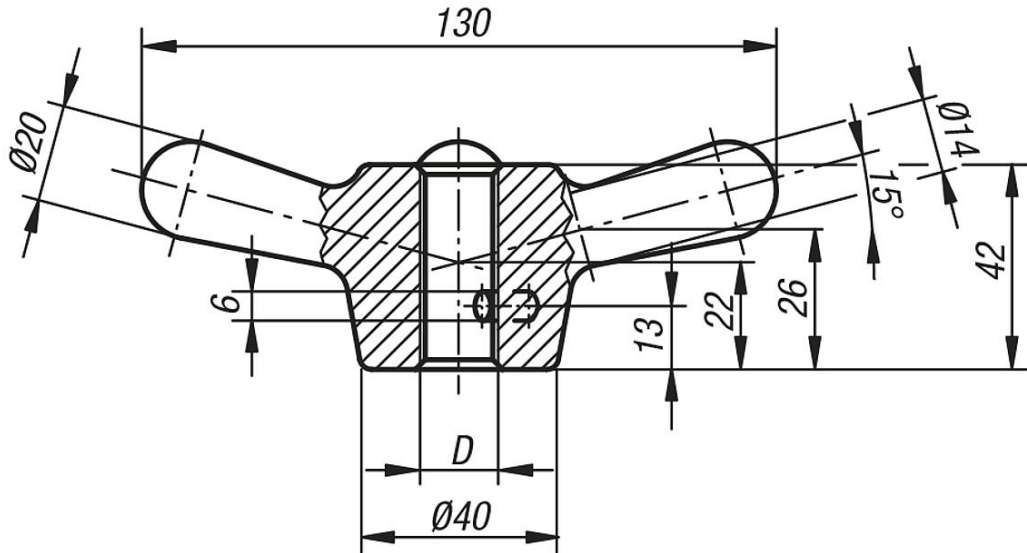

Ürün açıklaması/Ürün resimleri

Açıklama

Malzeme:

Temper döküm GJMW 350.

Model:

çapaklardan arındırılmış ve kumlanmış.

Çizimler

Ürünlere genel bakış

Sipariş numarası	D
06230-16	M16
06230-20	M20
06230-24	M24