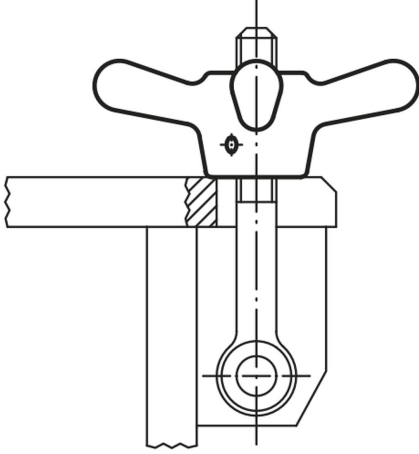

Ürün açıklaması/Ürün resimleri

Açıklama

Malzeme:

Temper döküm GJMW 350.

Model:

çapaklardan arındırılmış ve kumlanmış.

Çizimler

Ürünlere genel bakış

Sipariş numarası	D
06230-16	M16
06230-20	M20
06230-24	M24