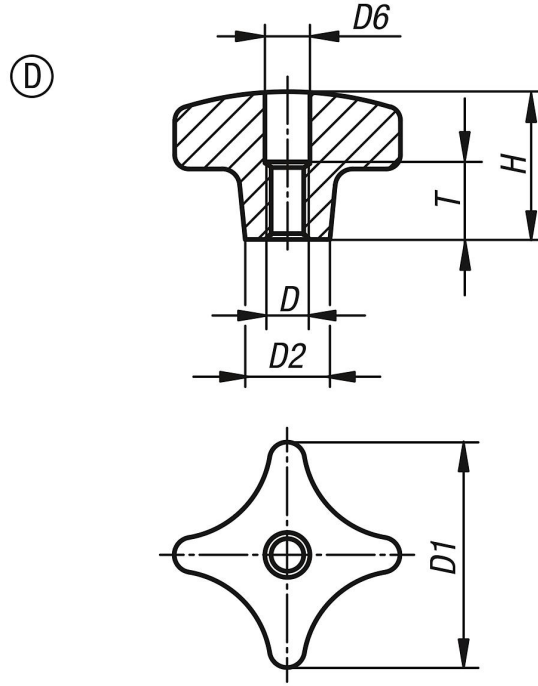

### Açıklama

**Malzeme:**  
Alüminyum.

**Model:**  
hassas taşlanmış veya taşlanmış ve polisajlı.

### Ürünlere genel bakış

Sipariş numarası	Form	Yüzey	D	D1	D2	D6	H	T
06156-404008	D	zımparalanmış	M8	40	14	8,4	25	15
06156-405010	D	zımparalanmış	M10	50	18	10,5	32	18
06156-406312	D	zımparalanmış	M12	63	25	13	40	22
06156-408016	D	zımparalanmış	M16	80	25	17	50	28
06156-4040082	D	polisajlı	M8	40	14	8,4	25	15
06156-4050102	D	polisajlı	M10	50	18	10,5	32	18
06156-4063122	D	polisajlı	M12	63	25	13	40	22
06156-4080162	D	polisajlı	M16	80	25	17	50	28