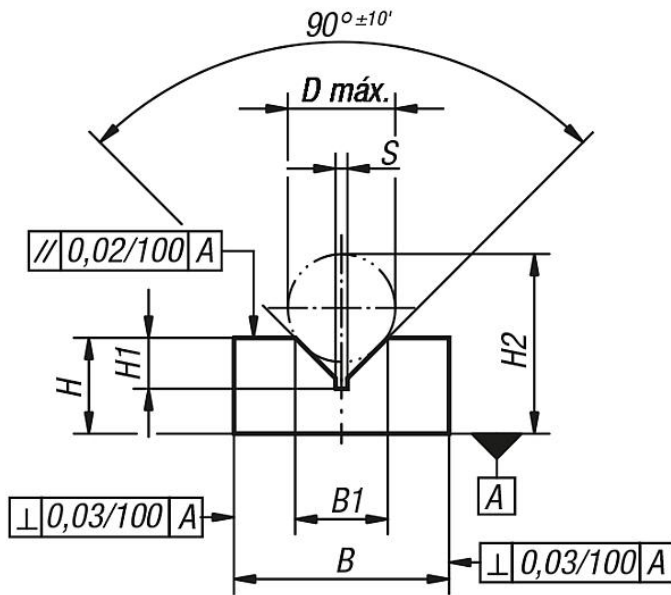

Ürün açıklaması/Ürün resimleri

Açıklama

Malzeme:

GJL 250 kızdırılmış.

Bilgi:

L uzunluğu, testere kesimi ile işlenir ve her zaman ek ölçü ile teslim edilir.

Çizimler

Ürünlere genel bakış

Sipariş numarası	L = Uzunluk	B	B1	H	H1	H2	D maks.	S
01660-01X	100/200	36	15,5	16	8,5	30	18	2
01660-02X	100/200	50	21,9	25	11	43	24	2
01660-03X	100/200	63	26	32	13,5	54	29	2,5
01660-04X	200/300/600	100	31,7	40	17	70	38	2,5
01660-05X	200/300/600	125	50	56	26	101	58	3
01660-06X	200/300/600	160	79,3	80	41	149	90	4