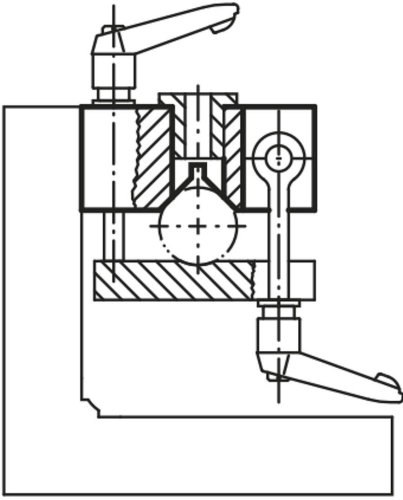

Ürün açıklaması/Ürün resimleri

Açıklama

Malzeme:

GJL 250 kızdırılmış.

Bilgi:

L uzunluğu, testere kesimi ile işlenir ve her zaman ek ölçü ile teslim edilir.

Çizimler

Ürünlere genel bakış

Sipariş numarası	L = Uzunluk	B	B1	H	H1	H2	D maks.	S
01660-01X	100/200	36	15,5	16	8,5	30	18	2
01660-02X	100/200	50	21,9	25	11	43	24	2
01660-03X	100/200	63	26	32	13,5	54	29	2,5
01660-04X	200/300/600	100	31,7	40	17	70	38	2,5
01660-05X	200/300/600	125	50	56	26	101	58	3
01660-06X	200/300/600	160	79,3	80	41	149	90	4