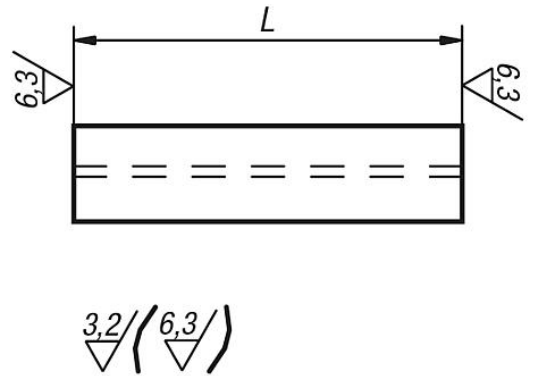

Ürün açıklaması/Ürün resimleri

Açıklama

Malzeme:

GJL 250 kızdırılmış.

Bilgi:

L uzunluğu, testere kesimi ile işlenir ve her zaman ek ölçü ile teslim edilir.

Çizimler

Ürünlere genel bakış

Sipariş numarası	L = Uzunluk	B	B1	H	H1	H2	D maks.	S
01660-01X	100/200	36	15,5	16	8,5	30	18	2
01660-02X	100/200	50	21,9	25	11	43	24	2
01660-03X	100/200	63	26	32	13,5	54	29	2,5
01660-04X	200/300/600	100	31,7	40	17	70	38	2,5
01660-05X	200/300/600	125	50	56	26	101	58	3
01660-06X	200/300/600	160	79,3	80	41	149	90	4