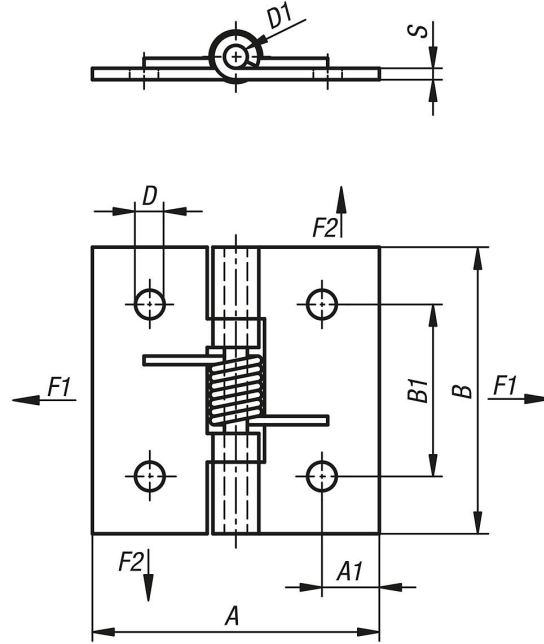

Ürün açıklaması/Ürün resimleri

Açıklama

Kapatma yaylı menteşeler

Açma yaylı menteşeler

Çizimler

Ürünlere genel bakış

Sipariş numarası	Tip 1	Ana gövde malzemesi	A	A1	B	B1	D	D1	S	F1 N	F2 N
27900-50500	yay açılır	çelik	50	9	50	30	5	4	2	1200	1200
27900-150500	yay açılır	paslanmaz çelik A2	50	10	50	30	5	4	2	2780	2830
27900-250500	yay açılır	alüminyum	50	9	50	30	5	4	2	1030	2110
27900-50501	yay kapanır	çelik	50	9	50	30	5	4	2	1200	1200
27900-150501	yay kapanır	paslanmaz çelik A2	50	10	50	30	5	4	2	2780	2830
27900-250501	yay kapanır	alüminyum	50	9	50	30	5	4	2	1030	2110