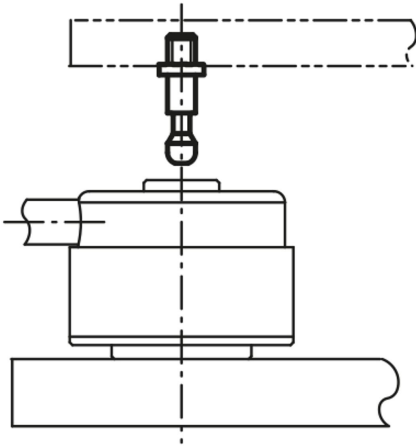

Ürün açıklaması/Ürün resimleri

**Açıklama**

**Malzeme:**

İslah çeliđi.

**Model:**

temperlenmiş ve perdahlı.

## Ürünler genel bakış

Sipariş numarası	A	B	C	D	E	F	G	H	J	K	Uygun olduğu
04400-1412013	12	M12	13	20	38	2	21,5	6,5	10	4	04400-506501
04400-1416017	12	M16	17	20	38	2	21,5	6,5	10	4	04400-506501
04400-1516017	16	M16	17	25	48	2,5	28	9,5	13	5	04400-638001
04400-1520021	16	M20	21	25	48	2,5	28	9,5	13	5	04400-638001