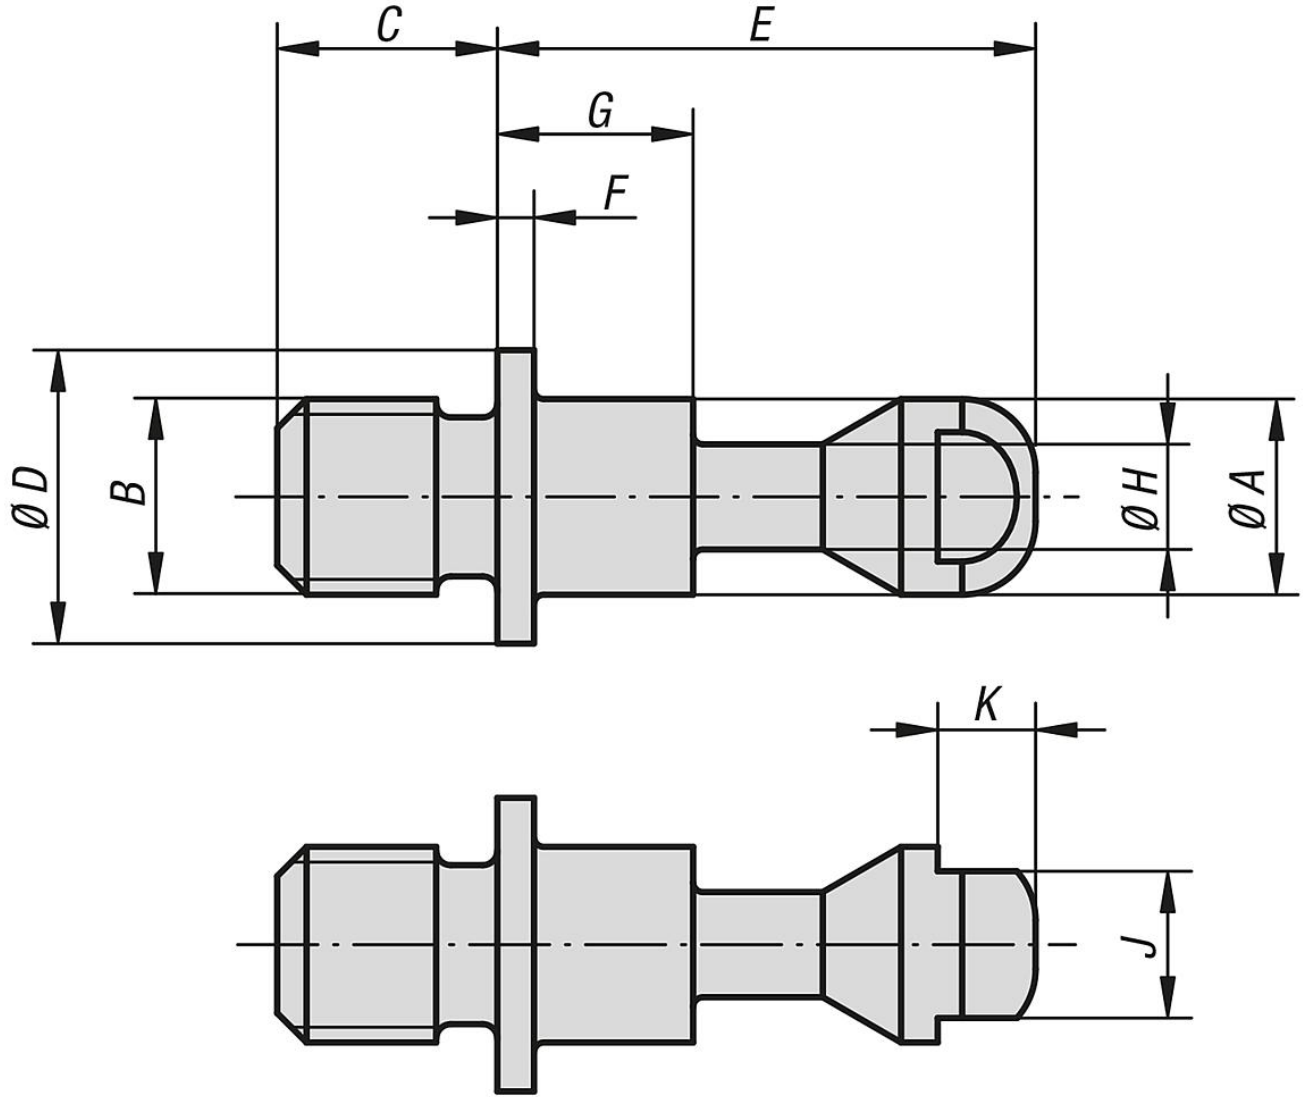

Ürün açıklaması/Ürün resimleri

**Açıklama**

**Malzeme:**

İslah çeliđi.

**Model:**

temperlenmiş ve perdahlı.

## Ürünler genel bakış

Sipariş numarası	A	B	C	D	E	F	G	H	J	K	Uygun olduğu
04400-1412013	12	M12	13	20	38	2	21,5	6,5	10	4	04400-506501
04400-1416017	12	M16	17	20	38	2	21,5	6,5	10	4	04400-506501
04400-1516017	16	M16	17	25	48	2,5	28	9,5	13	5	04400-638001
04400-1520021	16	M20	21	25	48	2,5	28	9,5	13	5	04400-638001