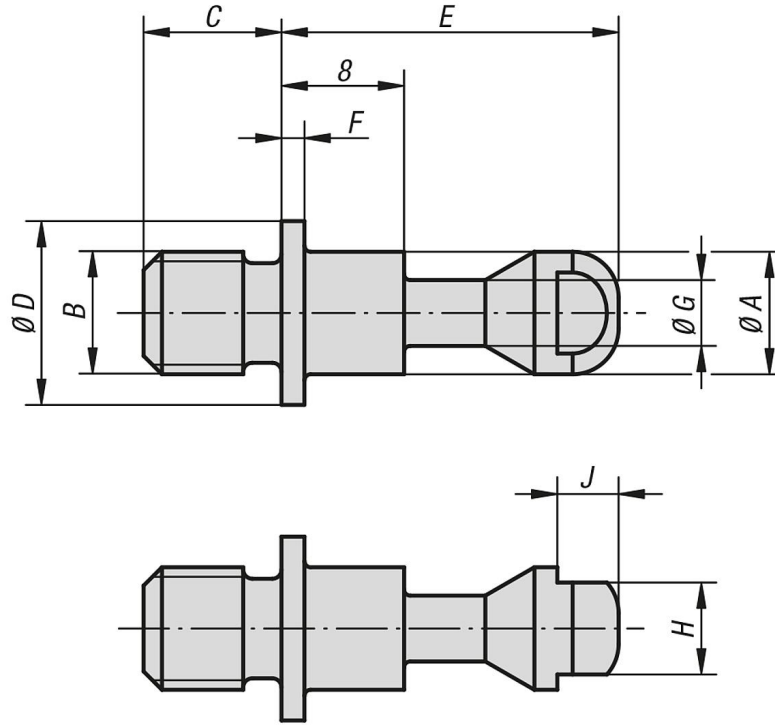

Ürün açıklaması/Ürün resimleri

**Açıklama**

**Malzeme:**  
Islah çeliği.

**Model:**  
temperlenmiş ve perdahlı.

## Ürüne genel bakış

Sipariş numarası	A	B	C	D	E	F	G	H	J
04400-105060	5	M5	6	8	17	1,2	3	4	2,5
04400-106070	5	M6	7	8	17	1,2	3	4	2,5
04400-108090	8	M8	9	12	22	1,5	4,3	6	4
04400-110110	8	M10	11	12	22	1,5	4,3	6	4