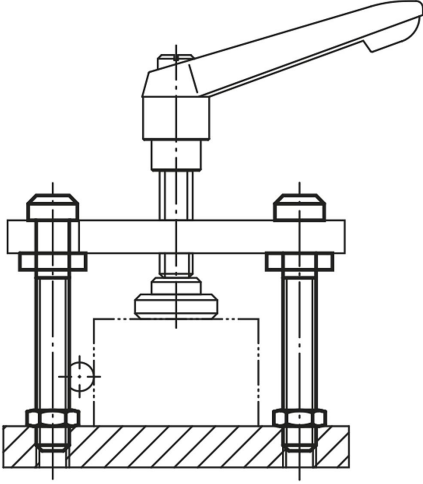

## Ürün açıklaması/Ürün resimleri

## Malzeme:

Islah çeliği 1.1181.

## Model:

temperlenmiş ve perdahlı.