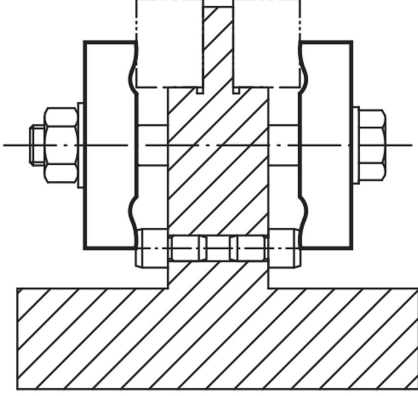

## Ürün açıklaması/Ürün resimleri

## Açıklama

**Malzeme:**  
İslah çeliği 1.1191.

**Model:**  
perdahlı.

## Ürünlere genel bakış

Sipariş numarası	L	L1	B	H	D	F kN
04190-05	32	8	12	8	5,5	3,42
04190-06	40	10	16	10	7	4,82
04190-08	50	12	20	12	9	8,77
04190-10	63	16	25	16	11	13,9
04190-12	80	20	32	20	14	20,2
04190-14	100	25	40	25	16	27,6
04190-16	125	32	50	30	18	37,8
04190-20	160	40	60	30	22	58,8