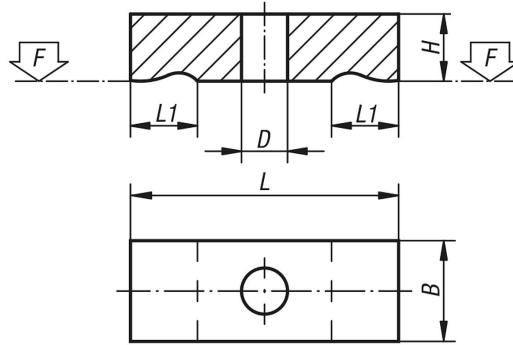

## Açıklama

**Malzeme:**  
İslah çeliği 1.1191.

**Model:**  
perdahlı.

## Ürünlere genel bakış

Sipariş numarası	L	L1	B	H	D	F kN
04190-05	32	8	12	8	5,5	3,42
04190-06	40	10	16	10	7	4,82
04190-08	50	12	20	12	9	8,77
04190-10	63	16	25	16	11	13,9
04190-12	80	20	32	20	14	20,2
04190-14	100	25	40	25	16	27,6
04190-16	125	32	50	30	18	37,8
04190-20	160	40	60	30	22	58,8