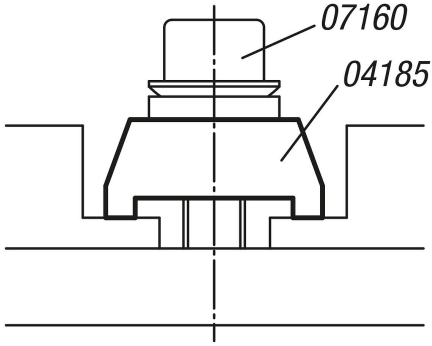

Ürün açıklaması/Ürün resimleri

**Açıklama**

**Malzeme:**

Çelik.

**Model:**

perdahlı.

**Bilgi:**

Mini gergi köprüsü ile iki iş parçası, bir sıkıştırma yeri üzerinden aynı anda gerdirebilir.

## Ürünlere genel bakış

Sipariş numarası	A	B	C	D	H	L	Bağlama kuvveti kN
04185-006	22	12	2	7	10	16	4,82
04185-008	22	12	2	9	10	16	8,77
04185-010	35	19	3	11	15	24	13,9
04185-012	35	19	3	13	15	24	20,2
04185-016	50	29	5	17	25	36	37,8