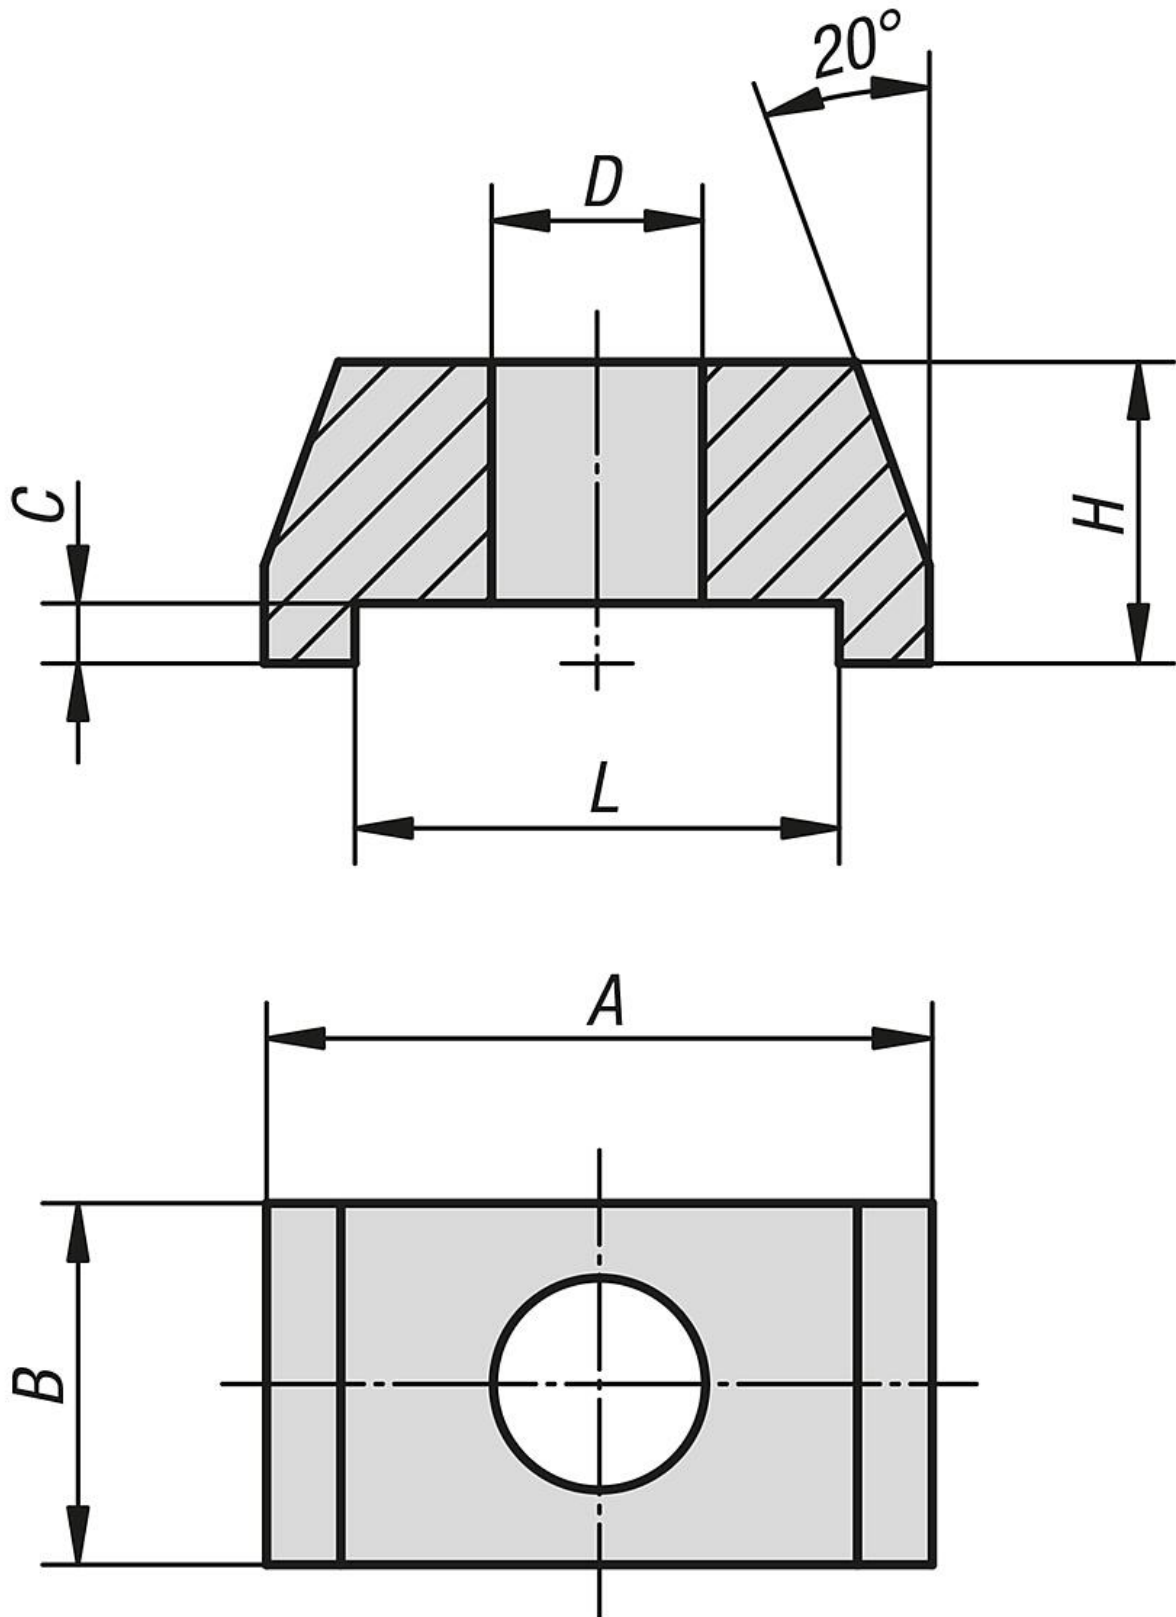

Ürün açıklaması/Ürün resimleri

**Açıklama**

**Malzeme:**

Çelik.

**Model:**

perdahlı.

**Bilgi:**

Mini gergi köprüsü ile iki iş parçası, bir sıkıştırma yeri üzerinden aynı anda gerdirebilir.

## Ürünlere genel bakış

Sipariş numarası	A	B	C	D	H	L	Bağlama kuvveti kN
04185-006	22	12	2	7	10	16	4,82
04185-008	22	12	2	9	10	16	8,77
04185-010	35	19	3	11	15	24	13,9
04185-012	35	19	3	13	15	24	20,2
04185-016	50	29	5	17	25	36	37,8