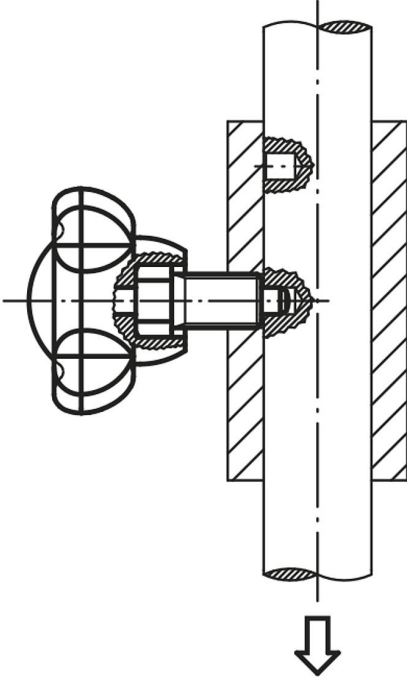

Ürün açıklaması/Ürün resimleri

**Açıklama**

**Malzeme:**

Termoplastik.

Kilitleme pimi veya setskur: Çelik 5.8.

**Model:**

Tutamak: Siyah gri.

Kilitleme pimi veya setskur: Perdahlı.

Kilitleme pimi: Sertleştirilmiş ve taşlanmış.

## Ürünlere genel bakış

Sipariş numarası	Boyut	Renk kapak	D	D1	D2	D3	D4	H1	H2	L	L1	Strok S	SW
03190-1105	1	siyah gri RAL 7021	5	M10x1	50	22,2	28,2	17,8	11,5	52,8	13	5	13
03190-11055	1	açık gri RAL 7035	5	M10x1	50	22,2	28,2	17,8	11,5	52,8	13	5	13
03190-11056	1	trafik kırmızı RAL 3020	5	M10x1	50	22,2	28,2	17,8	11,5	52,8	13	5	13
03190-11057	1	kolza sarı RAL 1021	5	M10x1	50	22,2	28,2	17,8	11,5	52,8	13	5	13
03190-1206	2	siyah gri RAL 7021	6	M12x1,5	50	22,2	28,2	17,8	11,5	57,8	17	6	14
03190-12065	2	açık gri RAL 7035	6	M12x1,5	50	22,2	28,2	17,8	11,5	57,8	17	6	14
03190-12066	2	trafik kırmızı RAL 3020	6	M12x1,5	50	22,2	28,2	17,8	11,5	57,8	17	6	14
03190-12067	2	kolza sarı RAL 1021	6	M12x1,5	50	22,2	28,2	17,8	11,5	57,8	17	6	14
03190-13085	3	açık gri RAL 7035	8	M16x1,5	63	28	35,5	22,5	14,5	74	22	8	19
03190-13086	3	trafik kırmızı RAL 3020	8	M16x1,5	63	28	35,5	22,5	14,5	74	22	8	19
03190-1308	3	siyah gri RAL 7021	8	M16x1,5	63	28	35,5	22,5	14,5	74	22	8	19
03190-13087	3	kolza sarı RAL 1021	8	M16x1,5	63	28	35,5	22,5	14,5	74	22	8	19
03190-1410	4	siyah gri RAL 7021	10	M20x1,5	63	28	35,5	22,5	14,5	78	24	10	22
03190-14105	4	açık gri RAL 7035	10	M20x1,5	63	28	35,5	22,5	14,5	78	24	10	22
03190-14106	4	trafik kırmızı RAL 3020	10	M20x1,5	63	28	35,5	22,5	14,5	78	24	10	22
03190-14107	4	kolza sarı RAL 1021	10	M20x1,5	63	28	35,5	22,5	14,5	78	24	10	22