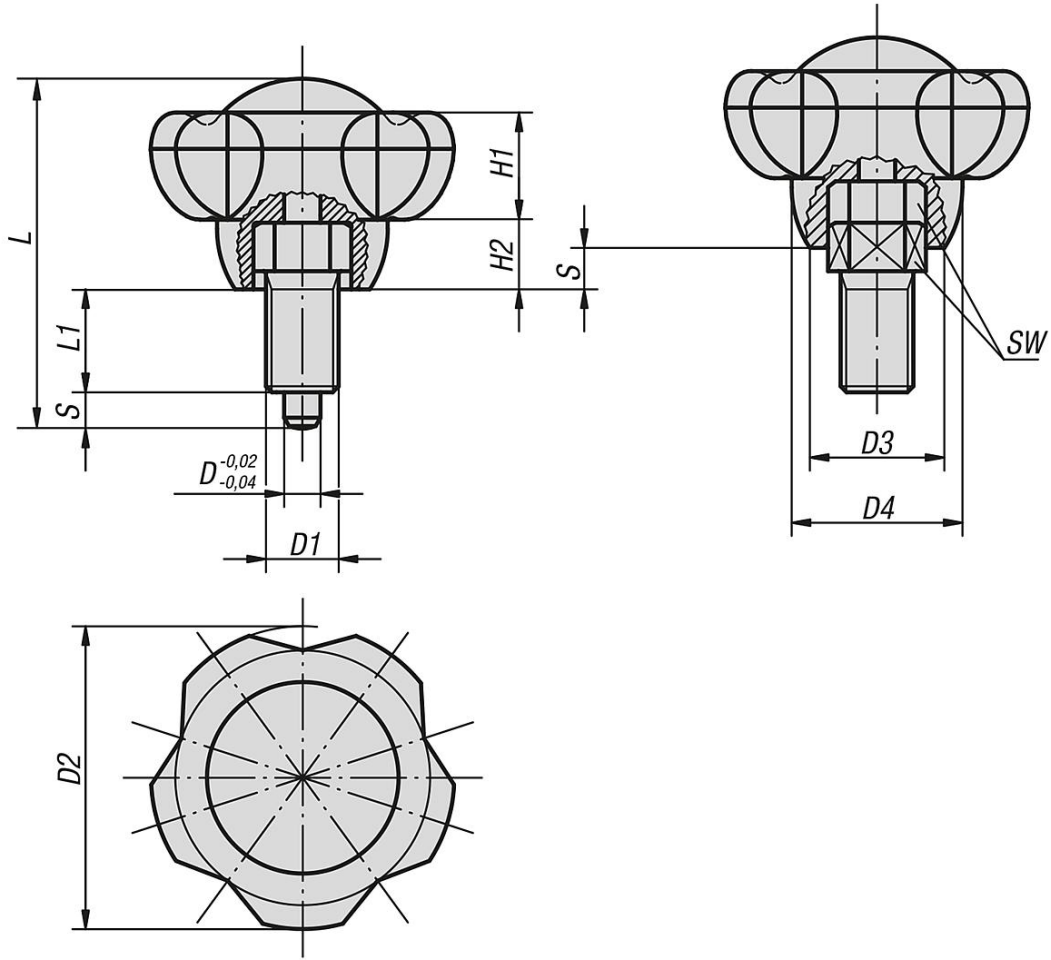

Ürün açıklaması/Ürün resimleri

**Açıklama**

**Malzeme:**

Termoplastik.

Kilitleme pimi veya setskur: Çelik 5.8.

**Model:**

Tutamak: Siyah gri.

Kilitleme pimi veya setskur: Perdahlı.

Kilitleme pimi: Sertleştirilmiş ve taşlanmış.

## Ürünlere genel bakış

Sipariş numarası	Boyut	Renk kapak	D	D1	D2	D3	D4	H1	H2	L	L1	Strok S	SW
03190-1105	1	siyah gri RAL 7021	5	M10x1	50	22,2	28,2	17,8	11,5	52,8	13	5	13
03190-11055	1	açık gri RAL 7035	5	M10x1	50	22,2	28,2	17,8	11,5	52,8	13	5	13
03190-11056	1	trafik kırmızı RAL 3020	5	M10x1	50	22,2	28,2	17,8	11,5	52,8	13	5	13
03190-11057	1	kolza sarı RAL 1021	5	M10x1	50	22,2	28,2	17,8	11,5	52,8	13	5	13
03190-1206	2	siyah gri RAL 7021	6	M12x1,5	50	22,2	28,2	17,8	11,5	57,8	17	6	14
03190-12065	2	açık gri RAL 7035	6	M12x1,5	50	22,2	28,2	17,8	11,5	57,8	17	6	14
03190-12066	2	trafik kırmızı RAL 3020	6	M12x1,5	50	22,2	28,2	17,8	11,5	57,8	17	6	14
03190-12067	2	kolza sarı RAL 1021	6	M12x1,5	50	22,2	28,2	17,8	11,5	57,8	17	6	14
03190-13085	3	açık gri RAL 7035	8	M16x1,5	63	28	35,5	22,5	14,5	74	22	8	19
03190-13086	3	trafik kırmızı RAL 3020	8	M16x1,5	63	28	35,5	22,5	14,5	74	22	8	19
03190-1308	3	siyah gri RAL 7021	8	M16x1,5	63	28	35,5	22,5	14,5	74	22	8	19
03190-13087	3	kolza sarı RAL 1021	8	M16x1,5	63	28	35,5	22,5	14,5	74	22	8	19
03190-1410	4	siyah gri RAL 7021	10	M20x1,5	63	28	35,5	22,5	14,5	78	24	10	22
03190-14105	4	açık gri RAL 7035	10	M20x1,5	63	28	35,5	22,5	14,5	78	24	10	22
03190-14106	4	trafik kırmızı RAL 3020	10	M20x1,5	63	28	35,5	22,5	14,5	78	24	10	22
03190-14107	4	kolza sarı RAL 1021	10	M20x1,5	63	28	35,5	22,5	14,5	78	24	10	22