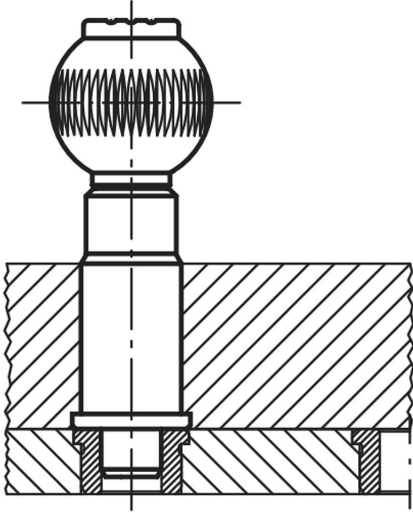

Ürün açıklaması/Ürün resimleri

Açıklama

Malzeme:

Çelik.

Model:

sertleştirilmiş ve taşlanmış.

Bilgi:

Burç, hassas kilitleme bulonu 03186 için uygundur.

Çizimler

Ürüne genel bakış

Sipariş numarası	D	D1	D2	L	L1
03188-10	10	19	16	11	8,5
03188-12	12	23	20	13	10
03188-16	16	28	25	17	14
03188-20	20	33	30	16	13
03188-25	25	42	38	19	16