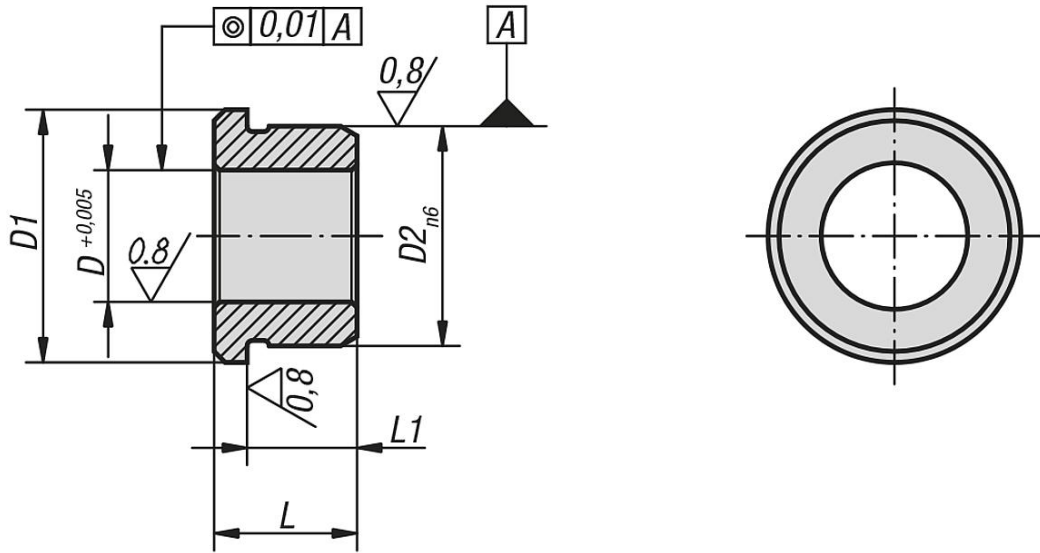

Ürün açıklaması/Ürün resimleri

Açıklama

Malzeme:

Çelik.

Model:

sertleştirilmiş ve taşlanmış.

Bilgi:

Burç, hassas kilitleme bulonu 03186 için uygundur.

Çizimler

Ürüne genel bakış

Sipariş numarası	D	D1	D2	L	L1
03188-10	10	19	16	11	8,5
03188-12	12	23	20	13	10
03188-16	16	28	25	17	14
03188-20	20	33	30	16	13
03188-25	25	42	38	19	16