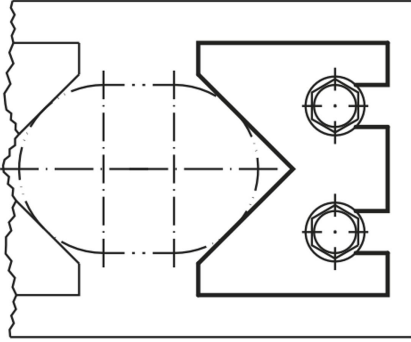

Ürün açıklaması/Ürün resimleri

Açıklama

Malzeme:
Islah çeliği 1.1181.

Model:
perdahlı.

Çizimler

Ürünlere genel bakış

Sipariş numarası	L	L1	B	B1	S	S1	D	D1 maks.	A	A1	A2
03160-01	40	20	30	16	10	6	7	38	32	20	8
03160-02	50	25	40	20	12	8	9	46	40	25	12
03160-03	63	31,5	50	25	16	10	11	58	50	32	16