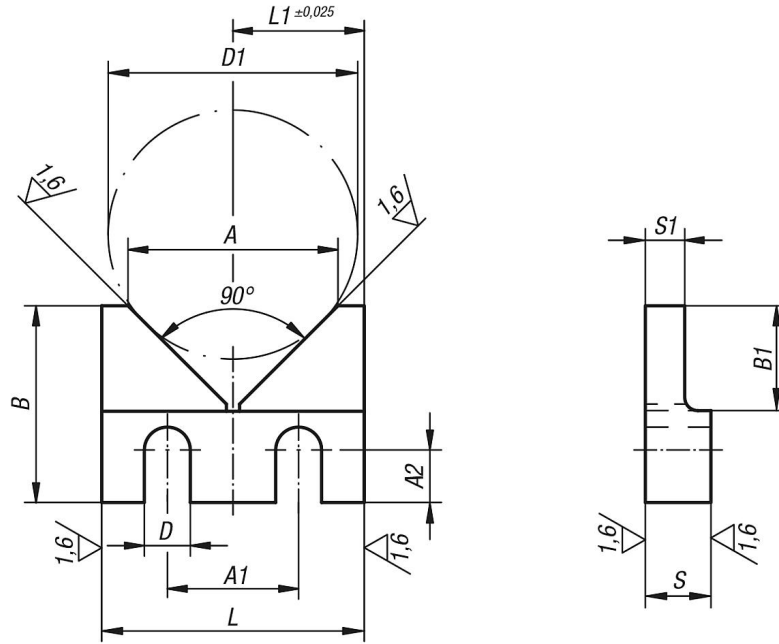

Ürün açıklaması/Ürün resimleri

Açıklama

Malzeme:
Islah çeliği 1.1181.

Model:
perdahlı.

Çizimler

Ürünlere genel bakış

Sipariş numarası	L	L1	B	B1	S	S1	D	D1 maks.	A	A1	A2
03160-01	40	20	30	16	10	6	7	38	32	20	8
03160-02	50	25	40	20	12	8	9	46	40	25	12
03160-03	63	31,5	50	25	16	10	11	58	50	32	16