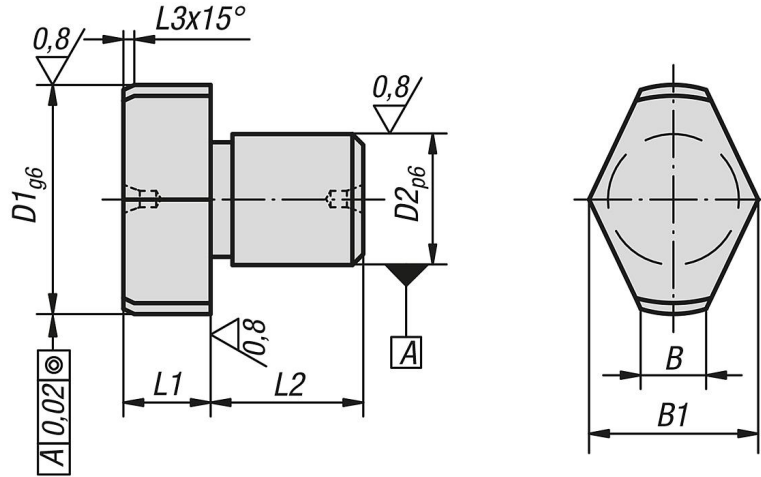

Ürün açıklaması/Ürün resimleri

Açıklama

Malzeme:
Takım çeliği.

Model:
sertleştirilmiş ve taşlanmış.

Bilgi:
Merkezlemeli düz taraflar.

Çizimler

Ürnlere genel bakış

Sipariş numarası	D1	D2	L1	L2	L3	B	B1
03140-05	8	5	8	8	2	2	6,6
03140-07	10	7	8	8	2	3	8,6
03140-08	12	8	8	10	2	3	9,8
03140-081	14	8	8	10	3	3,5	11,2
03140-09	16	9	8	12	3	4	13,2
03140-12	18	12	8	12	3	4,5	14,7
03140-121	20	12	8	14	3	5	16,6
03140-14	22	14	8	14	3	5,6	18
03140-16	25	16	8	16	3	6	19,8