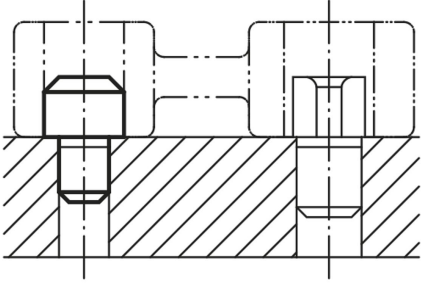

Ürün açıklaması/Ürün resimleri

Açıklama

Malzeme:
Takım çeliği.

Model:
sertleştirilmiş ve taşlanmış.

Bilgi:
Merkezlemeli düz taraflar.

Çizimler

Ürünlere genel bakış

Sipariş numarası	D1	D2	L1	L2	L3
03120-05	8	5	8	8	2
03120-07	10	7	8	8	2
03120-08	12	8	8	10	2
03120-081	14	8	8	10	3
03120-09	16	9	8	12	3
03120-12	18	12	8	12	3
03120-121	20	12	8	14	3
03120-14	22	14	8	14	3
03120-16	25	16	8	16	3