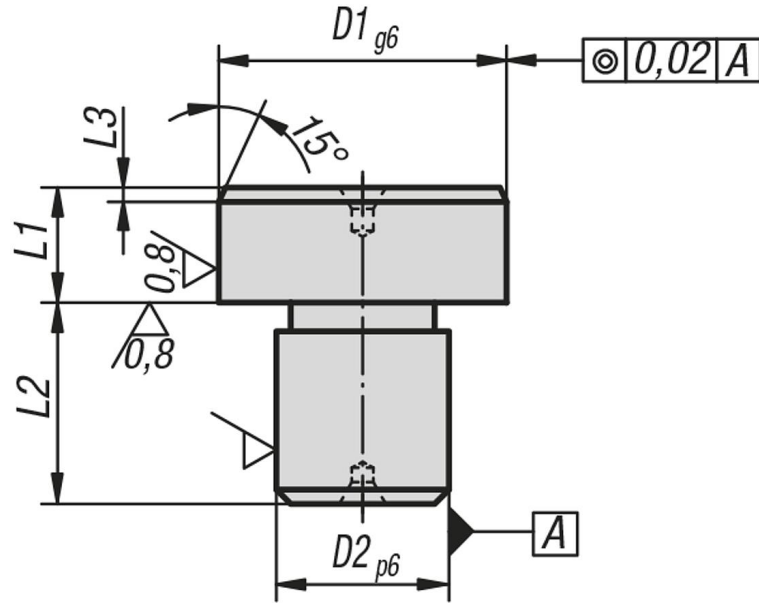

Ürün açıklaması/Ürün resimleri

Açıklama

Malzeme:
Takım çeliği.

Model:
sertleştirilmiş ve taşlanmış.

Bilgi:
Merkezlemeli düz taraflar.

Çizimler

Ürünlere genel bakış

Sipariş numarası	D1	D2	L1	L2	L3
03120-05	8	5	8	8	2
03120-07	10	7	8	8	2
03120-08	12	8	8	10	2
03120-081	14	8	8	10	3
03120-09	16	9	8	12	3
03120-12	18	12	8	12	3
03120-121	20	12	8	14	3
03120-14	22	14	8	14	3
03120-16	25	16	8	16	3