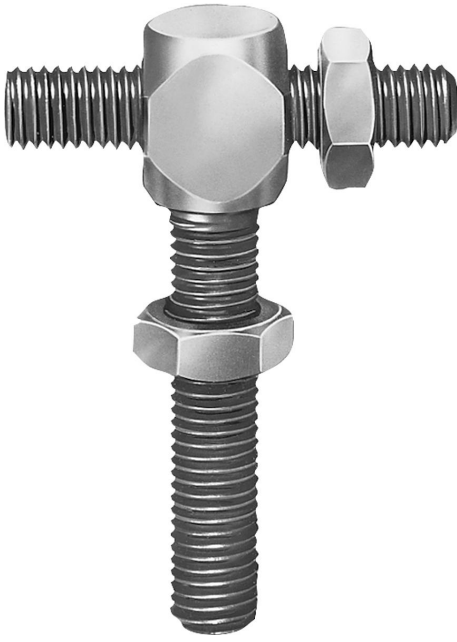

Ürün açıklaması/Ürün resimleri

Açıklama

Malzeme:

Islah çeliği, temperlenmiş.

Model:

perdahlı.

Çizimler

Ürönlere genel bakış

Sipariş numarası	A	B	C	D	E	F
03085-06	30	44	37	30	10	M6
03085-08	40	56	48	40	13	M8
03085-10	50	70	60	50	17	M10
03085-12	60	84	72	60	19	M12
03085-16	80	112	96	80	24	M16