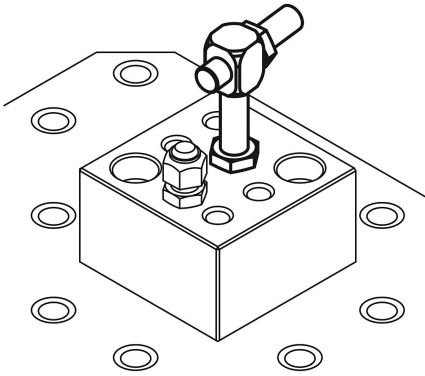

Ürün açıklaması/Ürün resimleri

Açıklama

Malzeme:

Islah çeliği, temperlenmiş.

Model:

perdahlı.

Çizimler

Ürönlere genel bakış

Sipariş numarası	A	B	C	D	E	F
03085-06	30	44	37	30	10	M6
03085-08	40	56	48	40	13	M8
03085-10	50	70	60	50	17	M10
03085-12	60	84	72	60	19	M12
03085-16	80	112	96	80	24	M16