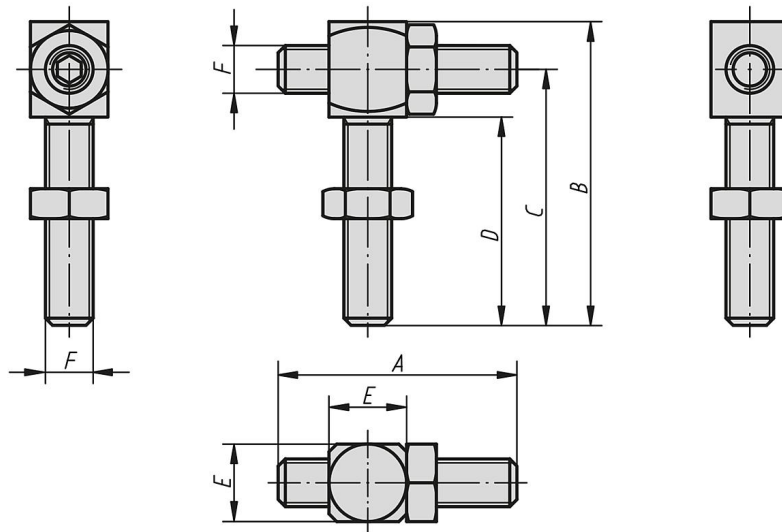

Ürün açıklaması/Ürün resimleri

Açıklama

Malzeme:

Islah çeliği, temperlenmiş.

Model:

perdahlı.

Çizimler

Ürönlere genel bakış

Sipariş numarası	A	B	C	D	E	F
03085-06	30	44	37	30	10	M6
03085-08	40	56	48	40	13	M8
03085-10	50	70	60	50	17	M10
03085-12	60	84	72	60	19	M12
03085-16	80	112	96	80	24	M16