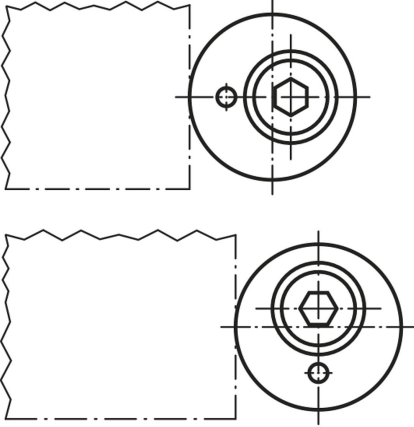

Ürün açıklaması/Ürün resimleri

Açıklama

Malzeme:
İslah çeliği.

Model:
temperlenmiş ve perdahlı.

Çizimler

Ürönlere genel bakış

Sipariş numarası	D	D1	D2	D3	H	H1	A	A1
03080-05	16	5,5	10	2	10	6	5	1,5
03080-06	20	6,6	11	2	12	7	6	2,5
03080-08	25	9	15	4	16	9	8	3,5
03080-10	32	11	18	4	20	11	10	4,5
03080-12	36	13,5	20	4	25	13	12	5,5