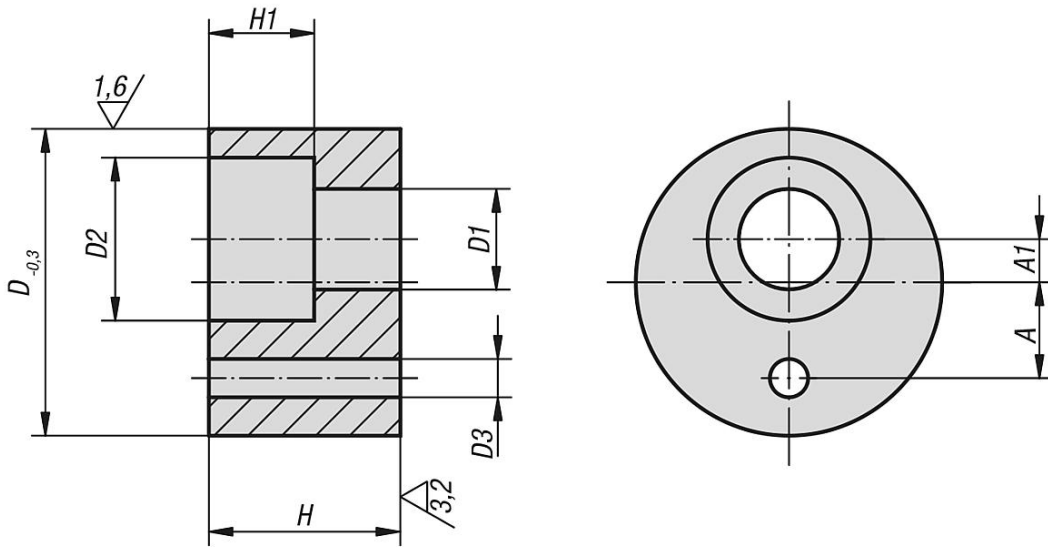

Ürün açıklaması/Ürün resimleri

Açıklama

Malzeme:
İslah çeliği.

Model:
temperlenmiş ve perdahlı.

Çizimler

Ürönlere genel bakış

Sipariş numarası	D	D1	D2	D3	H	H1	A	A1
03080-05	16	5,5	10	2	10	6	5	1,5
03080-06	20	6,6	11	2	12	7	6	2,5
03080-08	25	9	15	4	16	9	8	3,5
03080-10	32	11	18	4	20	11	10	4,5
03080-12	36	13,5	20	4	25	13	12	5,5