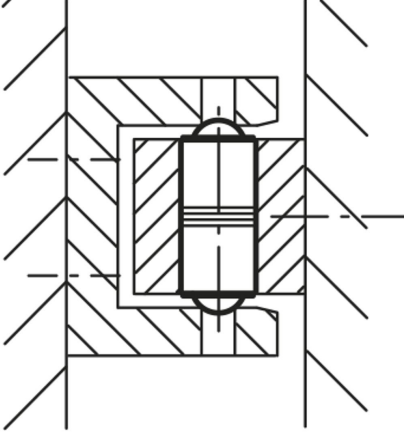

Ürün açıklaması/Ürün resimleri

Açıklama

Malzeme:

Kovan: Pirinç.

Küre ve yay: Paslanmaz çelik.

Model:

Küre: Sertleştirilmiş, kaplamasız

Çizim bilgisi:

1) Tırtıl

Çizimler

Ürnlere genel bakış

Sipariş numarası	D	D1	D2	L	H	Yay kuvveti Başlangıç F1 yakl. N	Yay kuvveti Bitiş F2 yakl. N
03074-025	2,5	2	2,55	6	0,65	1,5	2,8
03074-03	3	2,5	3,05	8	0,8	2,5	6
03074-04	4	3	4,05	10	0,9	3	7
03074-05	5	4	5,05	12	1,2	4	8
03074-06	6	5	6,05	16	1,6	6	10
03074-08	8	6	8,05	20	2	8	12
03074-10	10	8	10,05	24	2,9	10	16