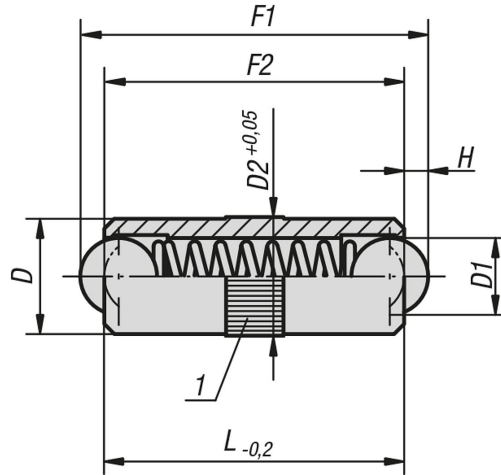

Ürün açıklaması/Ürün resimleri

Açıklama

Malzeme:

Kovan: Pirinç.

Küre ve yay: Paslanmaz çelik.

Model:

Küre: Sertleştirilmiş, kaplamasız

Çizim bilgisi:

1) Tırtıl

Çizimler

Ürnlere genel bakış

Sipariş numarası	D	D1	D2	L	H	Yay kuvveti Başlangıç F1 yakl. N	Yay kuvveti Bitiş F2 yakl. N
03074-025	2,5	2	2,55	6	0,65	1,5	2,8
03074-03	3	2,5	3,05	8	0,8	2,5	6
03074-04	4	3	4,05	10	0,9	3	7
03074-05	5	4	5,05	12	1,2	4	8
03074-06	6	5	6,05	16	1,6	6	10
03074-08	8	6	8,05	20	2	8	12
03074-10	10	8	10,05	24	2,9	10	16