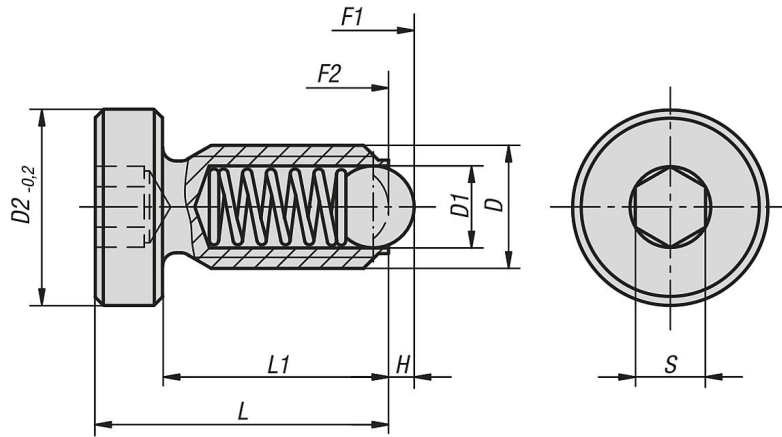

Ürün açıklaması/Ürün resimleri

Açıklama

Malzeme:

Kolay işlenir çelik veya paslanmaz çelik.

Model:

Perdeli çelik. Kaplamasız paslanmaz çelik. Küre: Çelik veya paslanmaz çelik, sertleştirilmiş, kaplamasız.

Çizimler

Ürnlere genel bakış

Sipariş numarası	Ana gövde malzemesi	D	D1	D2	H	L	L1	S	Yay kuvveti Başlangıç F1 yakl. N	Yay kuvveti Bitiş F2 yakl. N
03073-04	kolay işlenir çelik	M4	2,5	7	0,8	13	10	2	4	10
03073-05	kolay işlenir çelik	M5	3	8,5	0,9	17	13	2,5	6	11
03073-06	kolay işlenir çelik	M6	3,5	10	1	16	12	3	9	13
03073-08	kolay işlenir çelik	M8	5	13	1,5	21	16	4	15	30
03073-10	kolay işlenir çelik	M10	6	16	2	26	20	5	20	40
03073-12	kolay işlenir çelik	M12	8	18	2,5	32	25	6	30	55
03073-041	paslanmaz çelik	M4	2,5	7	0,8	13	10	2	4	10
03073-051	paslanmaz çelik	M5	3	8,5	0,9	17	13	2,5	6	11
03073-061	paslanmaz çelik	M6	3,5	10	1	16	12	3	9	13
03073-081	paslanmaz çelik	M8	5	13	1,5	21	16	4	15	30
03073-101	paslanmaz çelik	M10	6	16	2	26	20	5	20	35
03073-121	paslanmaz çelik	M12	8	18	2,5	32	25	6	30	55