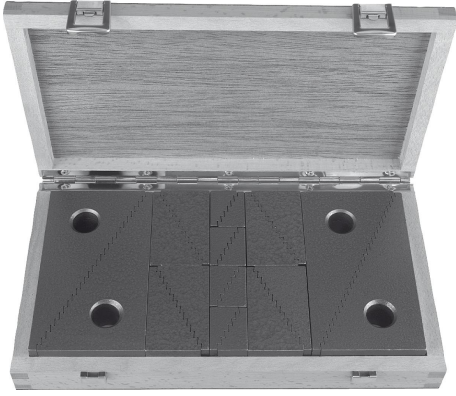

Ürün açıklaması/Ürün resimleri

**Açıklama**

Malzeme:
Islah çelięi.

Model:
boyalı.

Bilgi:
Özel dişli düzeni, bu sıkıřtırma altlıklarının dikey ve yatay konumda kullanılmasını mümkün kılar. Ahşap kutu içerisindeki takımın tamamı 20 parçadan oluşur ve bu parçalar kendi aralarında deęiřtirilebilmenin yanı sıra birçok kullanım imkanı sunar. Bu sıkıřtırma altlıkları tek tek de temin edilebilir. Bkz. 02270. Ünlversal sıkıřtırma altlıkları, 04070 trapez dişli sıkıřtırma demirleriyle birlikte de kullanılabilir.

Ürnlere genel bakıř

Sipariř numarası	İçerik	Destek yükseklięi mm	Kutu boyutu mm
02310-01	8 adet No. 01, 8 adet No. 02, 4 adet No. 03	22 ile 208	280 x 155 x 40