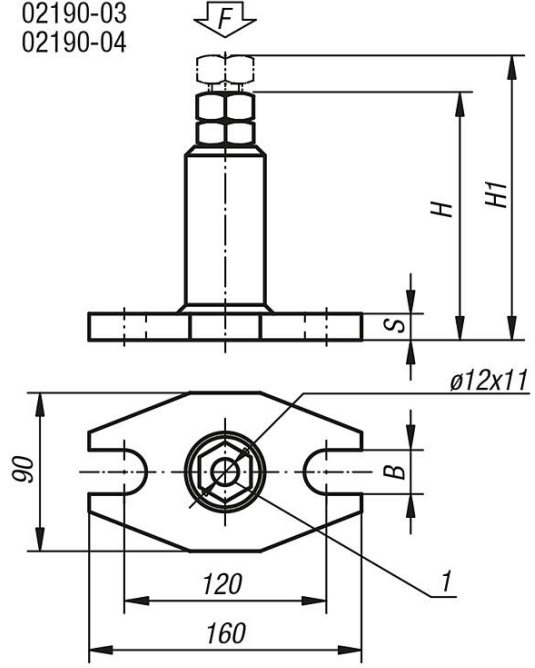

Ürün açıklaması/Ürün resimleri

Açıklama

Malzeme:
Islah çeliği.

Model:
boyalı, Mil: Trapez dişli 30 x 6.

Çizim bilgisi:
1) 02210 için merkezleme deliği

Çizimler

02190-01
02190-0202190-03
02190-04

Ürnlere genel bakış

Sipariş numarası	Ayar aralığı	Ana plaka	H	H1	B	S	F kN
02190-01	100 - 140	76x111	100	140	18	17	60
02190-02	140 - 200	76x111	140	200	18	17	60
02190-03	200 - 320	90x160	200	320	22	22	40
02190-04	320 - 540	90x160	320	540	22	25	25