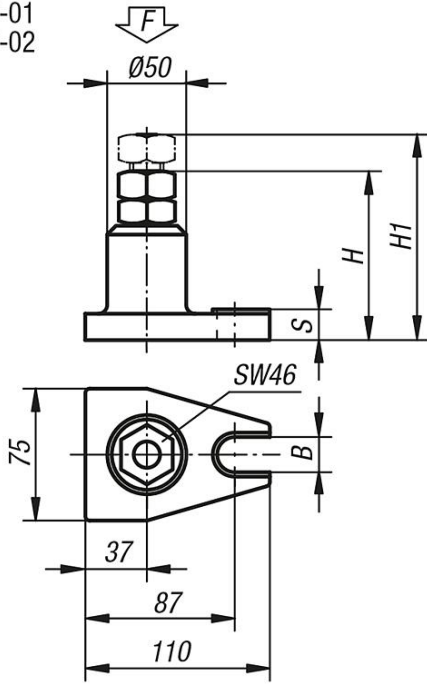

Ürün açıklaması/Ürün resimleri

Açıklama

Malzeme:
Islah çeliği.

Model:
boyalı, Mil: Trapez dişli 30 x 6.

Çizim bilgisi:
1) 02210 için merkezleme deliği

Çizimler

02190-01
02190-0202190-03
02190-04

Ürnlere genel bakış

Sipariş numarası	Ayar aralığı	Ana plaka	H	H1	B	S	F kN
02190-01	100 - 140	76x111	100	140	18	17	60
02190-02	140 - 200	76x111	140	200	18	17	60
02190-03	200 - 320	90x160	200	320	22	22	40
02190-04	320 - 540	90x160	320	540	22	25	25