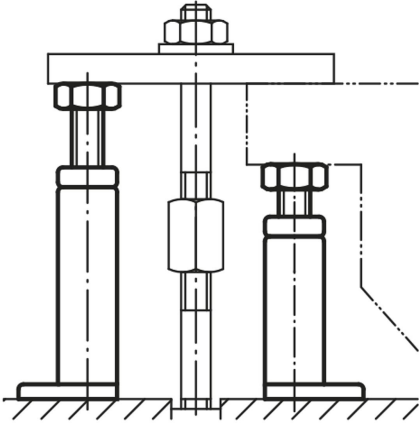

Ürün açıklaması/Ürün resimleri

Açıklama

Malzeme:
Islah çeliği.

Model:
boyalı, Mil: Trapez dişli 30 x 6.

Çizim bilgisi:
1) 02210 için merkezleme deliği

Çizimler

02190-01
02190-0202190-03
02190-04

Ürnlere genel bakış

Sipariş numarası	Ayar aralığı	Ana plaka	H	H1	B	S	F kN
02190-01	100 - 140	76x111	100	140	18	17	60
02190-02	140 - 200	76x111	140	200	18	17	60
02190-03	200 - 320	90x160	200	320	22	22	40
02190-04	320 - 540	90x160	320	540	22	25	25