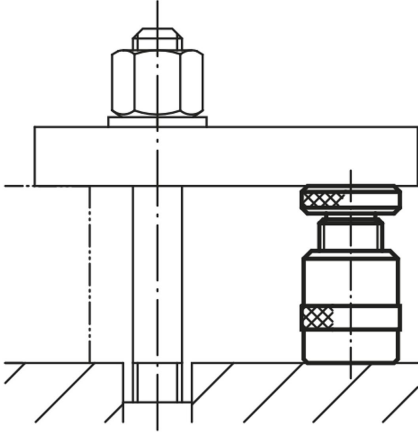

## Açıklama

**Malzeme:**  
İslah elięi.

**Model:**  
boyalı, Trapez diřli: Kendi kendine kilitlemeli, Mil: U sabitleyicili.

**Bilgi:**  
02170-01 modelinde merkezleme delięi Ø 12 yoktur.

**Çizim bilgisi:**  
1) 02210 için merkezleme delięi

## Ürönlere genel bakış

Sipariř numarası	D	D1	D2	D3	D4	D5	H	H1	H2	S	S1	F maks. kN
02170-01	31	31	Tr 20X4	23	4	4	38	52	23	8	2	15
02170-015	50	49	Tr 30X4	36	6	6	42	52	24	12	2	60
02170-02	50	49	Tr 30X4	36	6	6	50	72	30	12	0,5	60
02170-03	50	49	Tr 30X4	36	6	6	71	102	43	16	1,5	60
02170-04	65	70	Tr 40X7	43	6	6	100	140	58	25	2,5	100
02170-05	70	80	Tr 50X8	55	6	6	140	212	90	30	4	170
02170-06	80	100	Tr 65X10	70	6	8	190	300	126	34	5	350