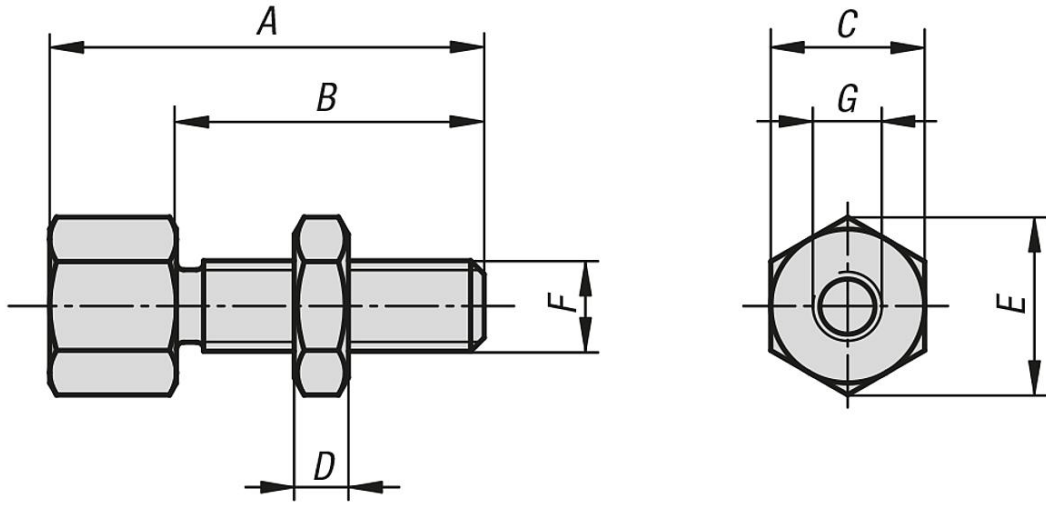

Ürün açıklaması/Ürün resimleri

**Açıklama**

Malzeme:
Islah çeliği.

Model:
perdahlı.

Çizim bilgisi:
1) Cıvata desteği
2) Destek

Çizimler

Ürünlere genel bakış

Sipariş numarası	A	B	C	D	E	F	G
02155-0803006	30	20	13	5	14,4	M8	M6 x 6
02155-0804006	40	30	13	5	14,4	M8	M6 x 6
02155-1003808	38	24	17	6	18,9	M10	M8 x 8
02155-1004808	48	34	17	6	18,9	M10	M8 x 8
02155-1205110	51	33	22	7	24,5	M12	M10 x 10
02155-1206610	66	48	22	7	24,5	M12	M10 x 10
02155-1606212	62	40	27	10	30,1	M16	M12 x 12
02155-1607712	77	55	27	10	30,1	M16	M12 x 12