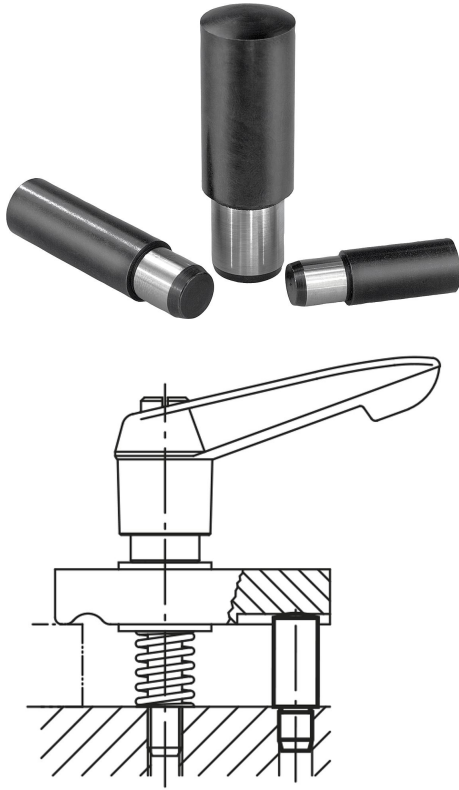

## Ürün açıklaması/Ürün resimleri

## Malzeme:

Sementasyon çeliği 1.0301.

## Ürnlere genel bakış

Sipariş numarası	H	B	D1	D2	R
02130-05X	8/10/12/16	5	5	4	7
02130-06X	10/12/16/20	6	6	5	8
02130-08X	12/16/20/25	8	8	6	11
02130-10X	16/20/25/32	10	10	8	14
02130-12X	20/25/32/40	12	12	10	16
02130-14X	20/25/32/40	14	14	12	20
02130-16X	25/32/40/50	16	16	14	25
02130-20X	25/32/40/50	20	20	16	28