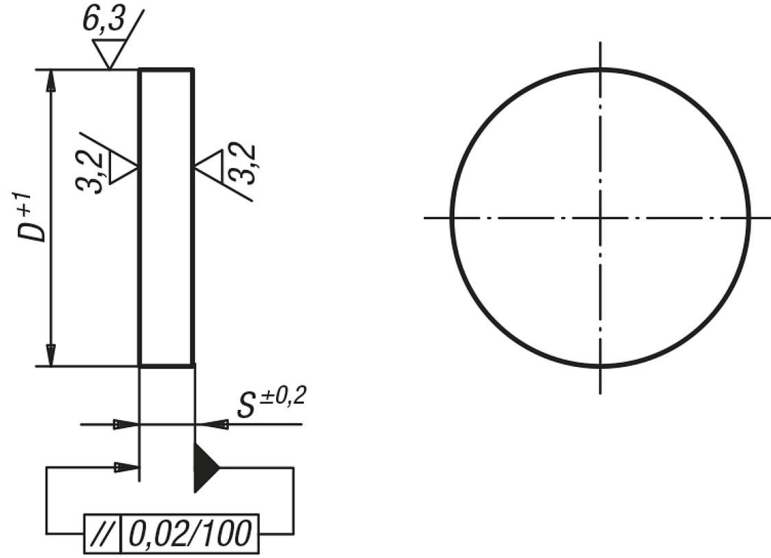

Ürün açıklaması/Ürün resimleri

Açıklama

Malzeme:

GJL 250 kızdırılmış veya EN AW-7075.

Çizimler

Ürünlere genel bakış

Sipariş numarası gri döküm	Sipariş numarası alüminyum	D	S
01320-01	01320-201	63	14
01320-02	01320-202	80	20
01320-03	01320-203	100	20
01320-04	01320-204	125	25
01320-05	01320-205	160	32
01320-06	01320-206	200	32
01320-07	01320-207	250	36
01320-08	01320-208	315	40
01320-09	01320-209	400	45
01320-10	01320-210	500	50