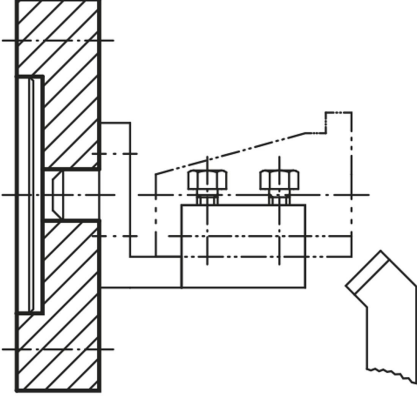

Ürün açıklaması/Ürün resimleri

Açıklama

Malzeme:

GJL 250 kızdırılmış veya EN AW-7075.

Çizimler

Ürünlere genel bakış

Sipariş numarası gri döküm	Sipariş numarası alüminyum	D	S
01320-01	01320-201	63	14
01320-02	01320-202	80	20
01320-03	01320-203	100	20
01320-04	01320-204	125	25
01320-05	01320-205	160	32
01320-06	01320-206	200	32
01320-07	01320-207	250	36
01320-08	01320-208	315	40
01320-09	01320-209	400	45
01320-10	01320-210	500	50