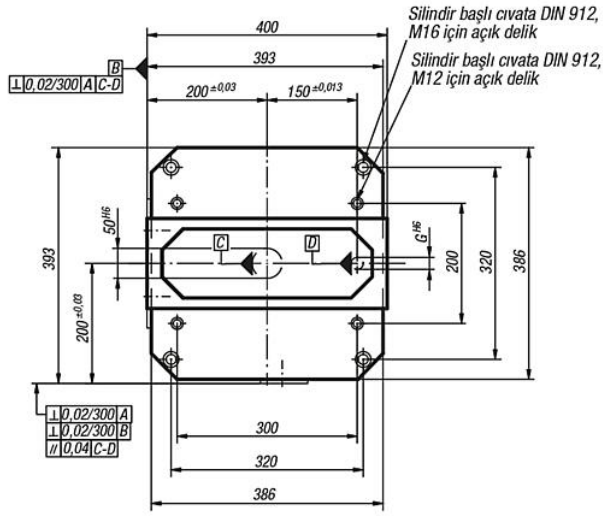

Ürün açıklaması/Ürün resimleri

Açıklama

Malzeme:
GJL 300.

Çizimler

Çizimler

01265-0040151

01265-005020
01265-005020101265-006325
01265-0063251

01265-008030

Ürüne genel bakış

| Sipariş numarası | A | B1 | C | D | E | E1 | G | H |
|------------------|-----|-----|-----|---------|-----|------------|----|----|
| 01265-008030 | 803 | 800 | 135 | 301±0,2 | 400 | 150,5 ±0,2 | 25 | 60 |
| 01265-0040151 | 553 | 550 | 55 | 151±0,2 | 200 | 75,5 ±0,2 | 20 | 50 |
| 01265-0050201 | 653 | 650 | 75 | 201±0,2 | 250 | 101,5 ±0,2 | 20 | 50 |
| 01265-0063251 | 803 | 800 | 100 | 251±0,2 | 315 | 125,5 ±0,2 | 25 | 55 |