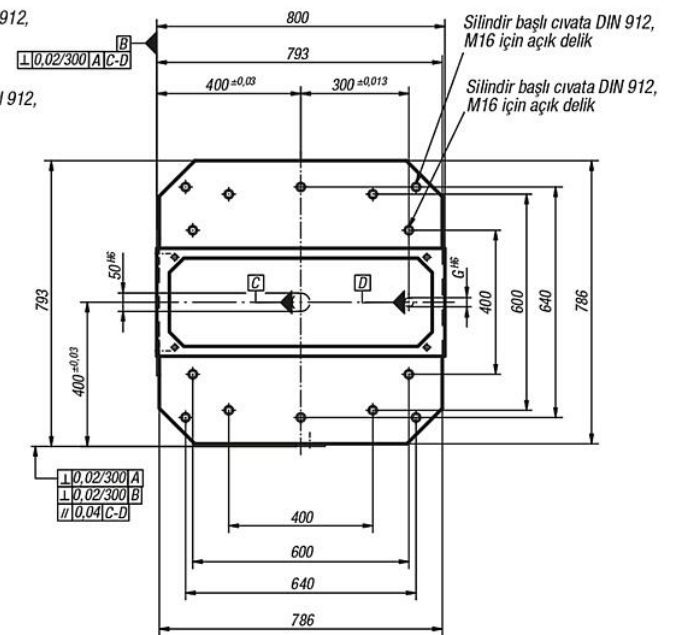

Ürün açıklaması/Ürün resimleri

Açıklama

Malzeme:
GJL 300.

Çizimler

Çizimler

01265-0040151

01265-005020
01265-005020101265-006325
01265-0063251

01265-008030

Ürüne genel bakış

| Sipariş numarası | A | B1 | C | D | E | E1 | G | H |
|------------------|-----|-----|-----|---------|-----|------------|----|----|
| 01265-008030 | 803 | 800 | 135 | 301±0,2 | 400 | 150,5 ±0,2 | 25 | 60 |
| 01265-0040151 | 553 | 550 | 55 | 151±0,2 | 200 | 75,5 ±0,2 | 20 | 50 |
| 01265-0050201 | 653 | 650 | 75 | 201±0,2 | 250 | 101,5 ±0,2 | 20 | 50 |
| 01265-0063251 | 803 | 800 | 100 | 251±0,2 | 315 | 125,5 ±0,2 | 25 | 55 |