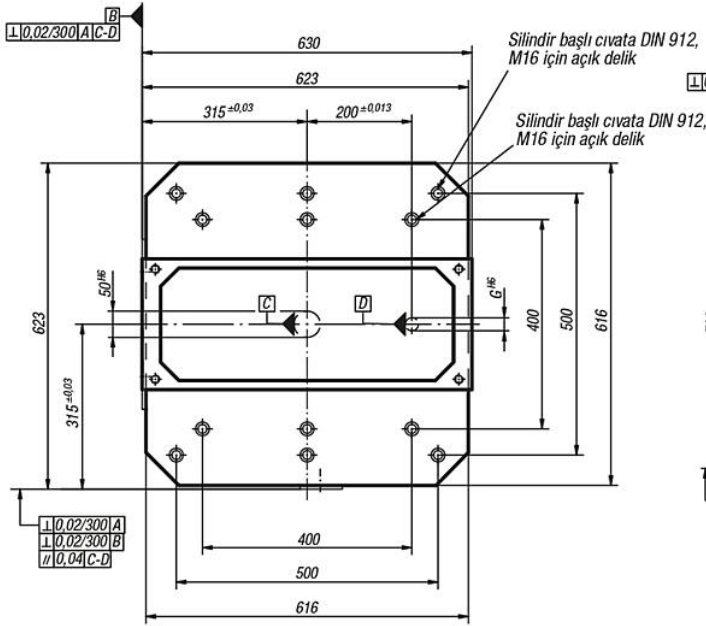

Ürün açıklaması/Ürün resimleri

Açıklama

Malzeme:
GJL 300.

Çizimler

Çizimler

01265-0040151

01265-005020
01265-005020101265-006325
01265-0063251

01265-008030

Ürüne genel bakış

| Sipariş numarası | A | B1 | C | D | E | E1 | G | H |
|------------------|-----|-----|-----|---------|-----|------------|----|----|
| 01265-008030 | 803 | 800 | 135 | 301±0,2 | 400 | 150,5 ±0,2 | 25 | 60 |
| 01265-0040151 | 553 | 550 | 55 | 151±0,2 | 200 | 75,5 ±0,2 | 20 | 50 |
| 01265-0050201 | 653 | 650 | 75 | 201±0,2 | 250 | 101,5 ±0,2 | 20 | 50 |
| 01265-0063251 | 803 | 800 | 100 | 251±0,2 | 315 | 125,5 ±0,2 | 25 | 55 |