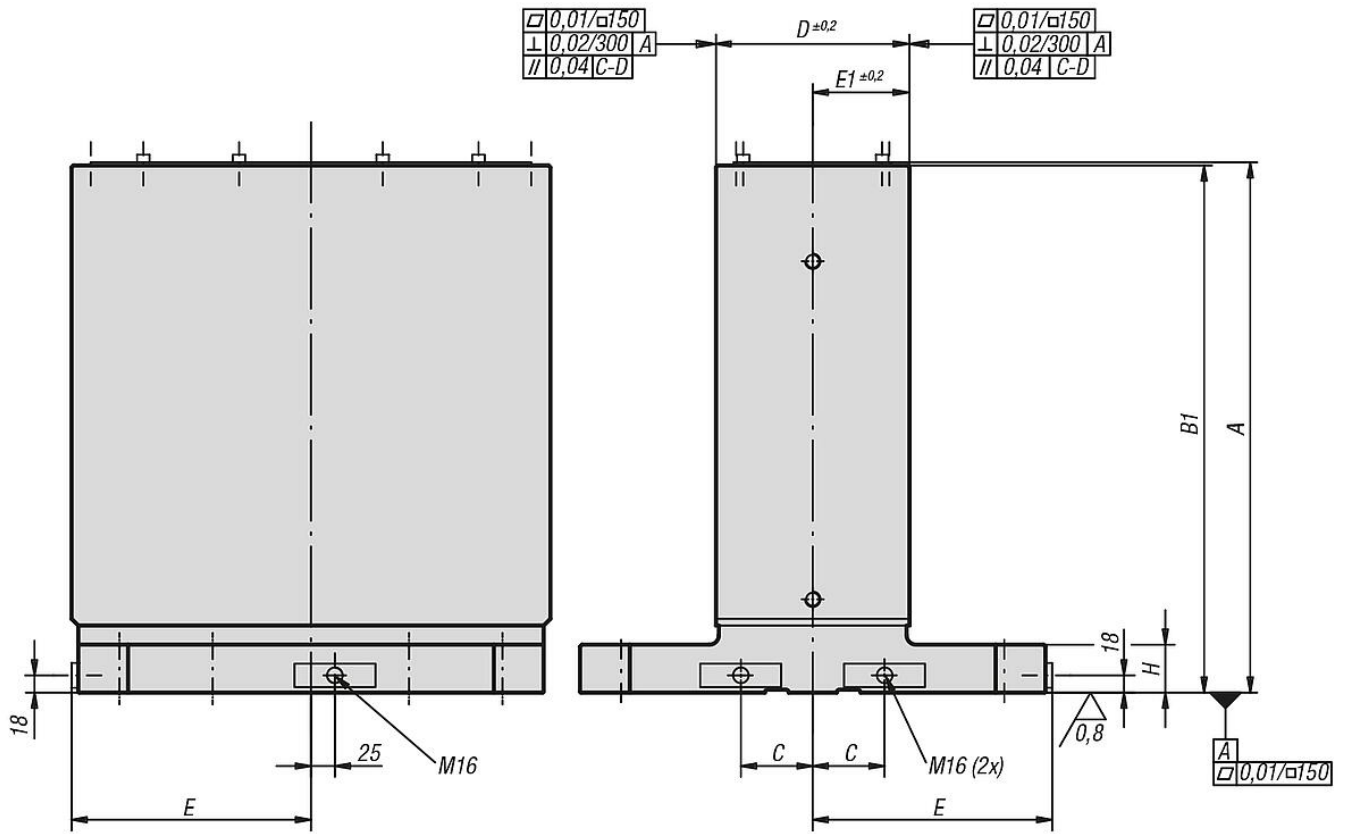

Ürün açıklaması/Ürün resimleri

Açıklama

Malzeme:
GJL 300.

Çizimler

Çizimler

01265-0040151

01265-005020
01265-005020101265-006325
01265-0063251

01265-008030

Ürüne genel bakış

| Sipariş numarası | A | B1 | C | D | E | E1 | G | H |
|------------------|-----|-----|-----|---------|-----|------------|----|----|
| 01265-008030 | 803 | 800 | 135 | 301±0,2 | 400 | 150,5 ±0,2 | 25 | 60 |
| 01265-0040151 | 553 | 550 | 55 | 151±0,2 | 200 | 75,5 ±0,2 | 20 | 50 |
| 01265-0050201 | 653 | 650 | 75 | 201±0,2 | 250 | 101,5 ±0,2 | 20 | 50 |
| 01265-0063251 | 803 | 800 | 100 | 251±0,2 | 315 | 125,5 ±0,2 | 25 | 55 |