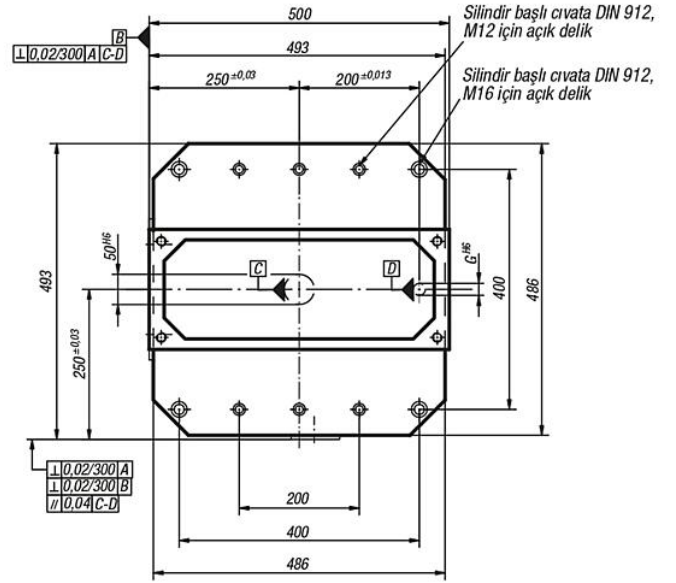

Ürün açıklaması/Ürün resimleri

Açıklama

Malzeme:
GJL 300.

Çizimler

Çizimler

01265-0040151

01265-005020
01265-005020101265-006325
01265-0063251

01265-008030

Ürüne genel bakış

| Sipariş numarası | A | B1 | C | D | E | E1 | G | H |
|------------------|-----|-----|-----|---------|-----|------------|----|----|
| 01265-008030 | 803 | 800 | 135 | 301±0,2 | 400 | 150,5 ±0,2 | 25 | 60 |
| 01265-0040151 | 553 | 550 | 55 | 151±0,2 | 200 | 75,5 ±0,2 | 20 | 50 |
| 01265-0050201 | 653 | 650 | 75 | 201±0,2 | 250 | 101,5 ±0,2 | 20 | 50 |
| 01265-0063251 | 803 | 800 | 100 | 251±0,2 | 315 | 125,5 ±0,2 | 25 | 55 |