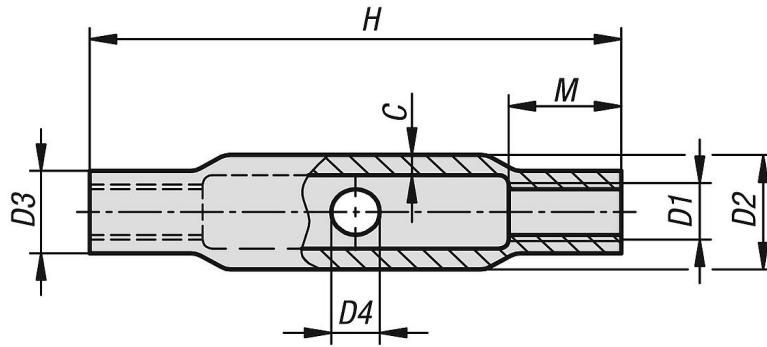

Ürün açıklaması/Ürün resimleri

Açıklama

Malzeme:

Çelik.

Model:

Galvaniz kaplama.

Bilgi:

Gerdirmeli kilit somunları çelik boru, kapalı tip. Bir taraftan sağ dişli ve diğer taraftan sol dişli.

Gerdirmeli kilit somunları, Yapı Kuralları Listesi (BRL) A'daki verilere uygundur ve Ü işaretini (onaylı sertifikasyon kurumu tarafından verilen ÜZ uygunluk işareti).

İç dişli için çekirdek-Ø daha büyük olabilir, ancak işlevi bundan ötürü etkilenmemektedir.

Çizimler

Ürünlere genel bakış

Sipariş numarası	C	D1	D2	D3	D4	H	M	Taşıma kapasitesi N
07221-08	3,6	M8	17,2	12	8	110	10	10000
07221-10	4	M10	21,3	15	8	125	12	16000
07221-12	4	M12	25	18	10	125	15	24000
07221-16	4,5	M16	30	22,5	10	170	20	44000
07221-20	5	M20	33,7	27	12	200	24	69000
07221-24	5,6	M24	42,4	32	12	255	29	100000
07221-30	6,3	M30	51	38	16	255	36	158000