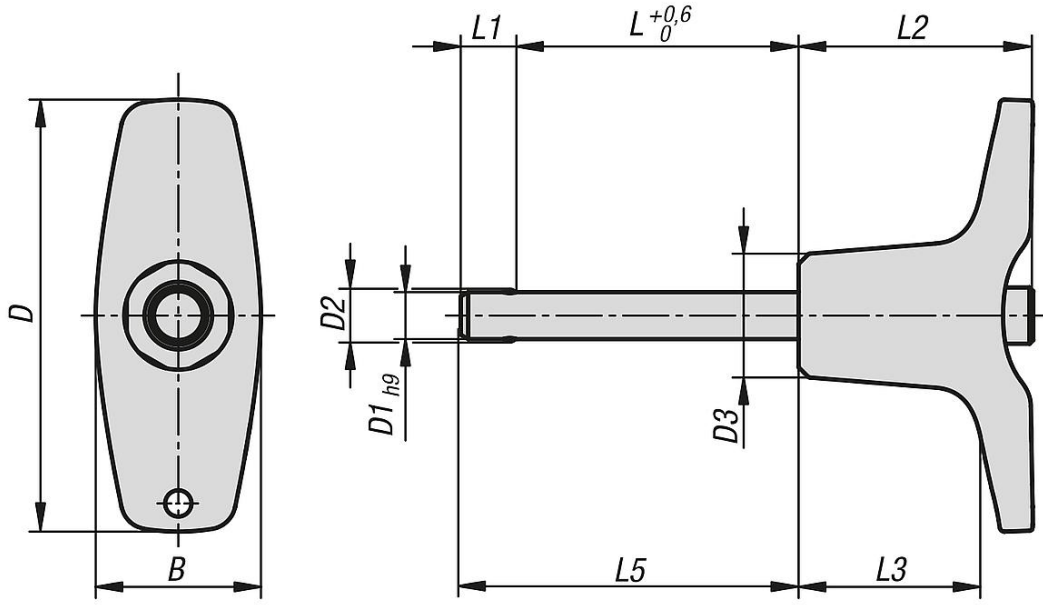

Aksesuar:

Kürelü kilitleme pimleri için montaj burçları 03197

Spiral güvenlik kablosu 03199

Gözlü tutucu halatlar 03199

Anahtar halkası 03199

Çizimler

Ürünler genel bakış

Sipariş numarası	Bileşen rengi	B	D	D1	D2	D3	L	L1	L2	L3	L5	Montaj deliği H11	İki kesim kesme kuvveti maks. kN
03420-204605010	siyah gri RAL 7021	17,6	46	5	5,5	13,2	10	5,9	25	19,4	15,9	5	15
03420-204605015	siyah gri RAL 7021	17,6	46	5	5,5	13,2	15	5,9	25	19,4	20,9	5	15
03420-204605020	siyah gri RAL 7021	17,6	46	5	5,5	13,2	20	5,9	25	19,4	25,9	5	15
03420-204605025	siyah gri RAL 7021	17,6	46	5	5,5	13,2	25	5,9	25	19,4	30,9	5	15
03420-204605030	siyah gri RAL 7021	17,6	46	5	5,5	13,2	30	5,9	25	19,4	35,9	5	15
03420-204606010	siyah gri RAL 7021	17,6	46	6	6,85	13,2	10	6,8	25	19,4	16,8	6	22
03420-204606015	siyah gri RAL 7021	17,6	46	6	6,85	13,2	15	6,8	25	19,4	21,8	6	22
03420-204606020	siyah gri RAL 7021	17,6	46	6	6,85	13,2	20	6,8	25	19,4	26,8	6	22
03420-204606025	siyah gri RAL 7021	17,6	46	6	6,85	13,2	25	6,8	25	19,4	31,8	6	22
03420-204606030	siyah gri RAL 7021	17,6	46	6	6,85	13,2	30	6,8	25	19,4	36,8	6	22
03420-204606035	siyah gri RAL 7021	17,6	46	6	6,85	13,2	35	6,8	25	19,4	41,8	6	22
03420-204606040	siyah gri RAL 7021	17,6	46	6	6,85	13,2	40	6,8	25	19,4	46,8	6	22
03420-204606045	siyah gri RAL 7021	17,6	46	6	6,85	13,2	45	6,8	25	19,4	51,8	6	22
03420-204606050	siyah gri RAL 7021	17,6	46	6	6,85	13,2	50	6,8	25	19,4	56,8	6	22
03420-206308020	siyah gri RAL 7021	23	62,9	8	9,5	17,3	20	7,8	33	24,4	27,8	8	38
03420-206308025	siyah gri RAL 7021	23	62,9	8	9,5	17,3	25	7,8	33	24,4	32,8	8	38
03420-206308030	siyah gri RAL 7021	23	62,9	8	9,5	17,3	30	7,8	33	24,4	37,8	8	38
03420-206308035	siyah gri RAL 7021	23	62,9	8	9,5	17,3	35	7,8	33	24,4	42,8	8	38
03420-206308040	siyah gri RAL 7021	23	62,9	8	9,5	17,3	40	7,8	33	24,4	47,8	8	38
03420-206308045	siyah gri RAL 7021	23	62,9	8	9,5	17,3	45	7,8	33	24,4	52,8	8	38
03420-206308050	siyah gri RAL 7021	23	62,9	8	9,5	17,3	50	7,8	33	24,4	57,8	8	38
03420-206310020	siyah gri RAL 7021	23	62,9	10	12	17,3	20	8,9	33	24,4	28,9	10	60
03420-206310025	siyah gri RAL 7021	23	62,9	10	12	17,3	25	8,9	33	24,4	33,9	10	60
03420-206310030	siyah gri RAL 7021	23	62,9	10	12	17,3	30	8,9	33	24,4	38,9	10	60
03420-206310035	siyah gri RAL 7021	23	62,9	10	12	17,3	35	8,9	33	24,4	43,9	10	60
03420-206310040	siyah gri RAL 7021	23	62,9	10	12	17,3	40	8,9	33	24,4	48,9	10	60
03420-206310045	siyah gri RAL 7021	23	62,9	10	12	17,3	45	8,9	33	24,4	53,9	10	60
03420-206310050	siyah gri RAL 7021	23	62,9	10	12	17,3	50	8,9	33	24,4	58,9	10	60
03420-206310060	siyah gri RAL 7021	23	62,9	10	12	17,3	60	8,9	33	24,4	68,9	10	60
03420-208212025	siyah gri RAL 7021	33	81,8	12	14,5	26,3	25	9,9	39,5	28,8	34,9	12	86
03420-208212030	siyah gri RAL 7021	33	81,8	12	14,5	26,3	30	9,9	39,5	28,8	39,9	12	86
03420-208212035	siyah gri RAL 7021	33	81,8	12	14,5	26,3	35	9,9	39,5	28,8	44,9	12	86
03420-208212040	siyah gri RAL 7021	33	81,8	12	14,5	26,3	40	9,9	39,5	28,8	49,9	12	86
03420-208212045	siyah gri RAL 7021	33	81,8	12	14,5	26,3	45	9,9	39,5	28,8	54,9	12	86
03420-208212050	siyah gri RAL 7021	33	81,8	12	14,5	26,3	50	9,9	39,5	28,8	59,9	12	86
03420-208212060	siyah gri RAL 7021	33	81,8	12	14,5	26,3	60	9,9	39,5	28,8	69,9	12	86
03420-208212070	siyah gri RAL 7021	33	81,8	12	14,5	26,3	70	9,9	39,5	28,8	79,9	12	86