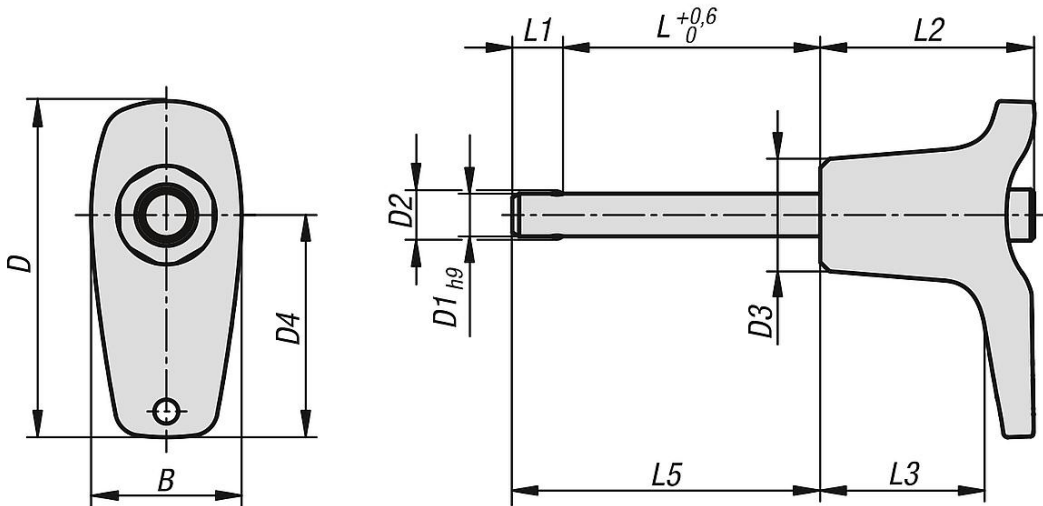

Aksesuar:

Kürelü kilitleme pimleri için montaj burçları 03197

Spiral güvenlik kablosu 03199

Gözlü tutucu halatlar 03199

Anahtar halkası 03199

Çizimler

Ürünler genel bakış

Sipariş numarası	Bileşen rengi	B	D	D1	D2	D3	D4	L	L1	L2	L3	L5	Montaj deliği H11	İki kesim kesme kuvveti maks. kN
03420-102605010	siyah gri RAL 7021	17,6	39,3	5	5,5	13,2	26	10	5,9	25	19,2	15,9	5	15
03420-102605015	siyah gri RAL 7021	17,6	39,3	5	5,5	13,2	26	15	5,9	25	19,2	20,9	5	15
03420-102605020	siyah gri RAL 7021	17,6	39,3	5	5,5	13,2	26	20	5,9	25	19,2	25,9	5	15
03420-102605025	siyah gri RAL 7021	17,6	39,3	5	5,5	13,2	26	25	5,9	25	19,2	30,9	5	15
03420-102605030	siyah gri RAL 7021	17,6	39,3	5	5,5	13,2	26	30	5,9	25	19,2	35,9	5	15
03420-102606010	siyah gri RAL 7021	17,6	39,3	6	6,85	13,2	26	10	6,8	25	19,2	16,8	6	22
03420-102606015	siyah gri RAL 7021	17,6	39,3	6	6,85	13,2	26	15	6,8	25	19,2	21,8	6	22
03420-102606020	siyah gri RAL 7021	17,6	39,3	6	6,85	13,2	26	20	6,8	25	19,2	26,8	6	22
03420-102606025	siyah gri RAL 7021	17,6	39,3	6	6,85	13,2	26	25	6,8	25	19,2	31,8	6	22
03420-102606030	siyah gri RAL 7021	17,6	39,3	6	6,85	13,2	26	30	6,8	25	19,2	36,8	6	22
03420-102606035	siyah gri RAL 7021	17,6	39,3	6	6,85	13,2	26	35	6,8	25	19,2	41,8	6	22
03420-102606040	siyah gri RAL 7021	17,6	39,3	6	6,85	13,2	26	40	6,8	25	19,2	46,8	6	22
03420-102606045	siyah gri RAL 7021	17,6	39,3	6	6,85	13,2	26	45	6,8	25	19,2	51,8	6	22
03420-102606050	siyah gri RAL 7021	17,6	39,3	6	6,85	13,2	26	50	6,8	25	19,2	56,8	6	22
03420-103508020	siyah gri RAL 7021	23	52,2	8	9,5	17,3	35,4	20	7,8	33	24,2	27,8	8	38
03420-103508025	siyah gri RAL 7021	23	52,2	8	9,5	17,3	35,4	25	7,8	33	24,2	32,8	8	38
03420-103508030	siyah gri RAL 7021	23	52,2	8	9,5	17,3	35,4	30	7,8	33	24,2	37,8	8	38
03420-103508035	siyah gri RAL 7021	23	52,2	8	9,5	17,3	35,4	35	7,8	33	24,2	42,8	8	38
03420-103508040	siyah gri RAL 7021	23	52,2	8	9,5	17,3	35,4	40	7,8	33	24,2	47,8	8	38
03420-103508045	siyah gri RAL 7021	23	52,2	8	9,5	17,3	35,4	45	7,8	33	24,2	52,8	8	38
03420-103508050	siyah gri RAL 7021	23	52,2	8	9,5	17,3	35,4	50	7,8	33	24,2	57,8	8	38
03420-103510020	siyah gri RAL 7021	23	52,2	10	12	17,3	35,4	20	8,9	33	24,2	28,9	10	60
03420-103510025	siyah gri RAL 7021	23	52,2	10	12	17,3	35,4	25	8,9	33	24,2	33,9	10	60
03420-103510030	siyah gri RAL 7021	23	52,2	10	12	17,3	35,4	30	8,9	33	24,2	38,9	10	60
03420-103510035	siyah gri RAL 7021	23	52,2	10	12	17,3	35,4	35	8,9	33	24,2	43,9	10	60
03420-103510040	siyah gri RAL 7021	23	52,2	10	12	17,3	35,4	40	8,9	33	24,2	48,9	10	60
03420-103510045	siyah gri RAL 7021	23	52,2	10	12	17,3	35,4	45	8,9	33	24,2	53,9	10	60
03420-103510050	siyah gri RAL 7021	23	52,2	10	12	17,3	35,4	50	8,9	33	24,2	58,9	10	60
03420-103510060	siyah gri RAL 7021	23	52,2	10	12	17,3	35,4	60	8,9	33	24,2	68,9	10	60
03420-104712025	siyah gri RAL 7021	33	70,2	12	14,5	26,3	47	25	9,9	39,5	28,4	34,9	12	86
03420-104712030	siyah gri RAL 7021	33	70,2	12	14,5	26,3	47	30	9,9	39,5	28,4	39,9	12	86
03420-104712035	siyah gri RAL 7021	33	70,2	12	14,5	26,3	47	35	9,9	39,5	28,4	44,9	12	86
03420-104712040	siyah gri RAL 7021	33	70,2	12	14,5	26,3	47	40	9,9	39,5	28,4	49,9	12	86
03420-104712045	siyah gri RAL 7021	33	70,2	12	14,5	26,3	47	45	9,9	39,5	28,4	54,9	12	86
03420-104712050	siyah gri RAL 7021	33	70,2	12	14,5	26,3	47	50	9,9	39,5	28,4	59,9	12	86
03420-104712060	siyah gri RAL 7021	33	70,2	12	14,5	26,3	47	60	9,9	39,5	28,4	69,9	12	86
03420-104712070	siyah gri RAL 7021	33	70,2	12	14,5	26,3	47	70	9,9	39,5	28,4	79,9	12	86
03420-104712080	siyah gri RAL 7021	33	70,2	12	14,5	26,3	47	80	9,9	39,5	28,4	89,9	12	86
03420-104716030	siyah gri RAL 7021	33	70,2	16	19	26,3	47	30	13,1	39,5	28,4	43,1	16	153
03420-104716035	siyah gri RAL 7021	33	70,2	16	19	26,3	47	35	13,1	39,5	28,4	48,1	16	153
03420-104716040	siyah gri RAL 7021	33	70,2	16	19	26,3	47	40	13,1	39,5	28,4	53,1	16	153
03420-104716045	siyah gri RAL 7021	33	70,2	16	19	26,3	47	45	13,1	39,5	28,4	58,1	16	153
03420-104716050	siyah gri RAL 7021	33	70,2	16	19	26,3	47	50	13,1	39,5	28,4	63,1	16	153
03420-104716060	siyah gri RAL 7021	33	70,2	16	19	26,3	47	60	13,1	39,5	28,4	73,1	16	153
03420-104716070	siyah gri RAL 7021	33	70,2	16	19	26,3	47	70	13,1	39,5	28,4	83,1	16	153
03420-104716080	siyah gri RAL 7021	33	70,2	16	19	26,3	47	80	13,1	39,5	28,4	93,1	16	153
03420-10842605010	trafik kırmızı RAL 3020	17,6	39,3	5	5,5	13,2	26	10	5,9	25	19,2	15,9	5	15
03420-10842605015	trafik kırmızı RAL 3020	17,6	39,3	5	5,5	13,2	26	15	5,9	25	19,2	20,9	5	15
03420-10842605020	trafik kırmızı RAL 3020	17,6	39,3	5	5,5	13,2	26	20	5,9	25	19,2	25,9	5	15
03420-10842605025	trafik kırmızı RAL 3020	17,6	39,3	5	5,5	13,2	26	25	5,9	25	19,2	30,9	5	15
03420-10842605030	trafik kırmızı RAL 3020	17,6	39,3	5	5,5	13,2	26	30	5,9	25	19,2	35,9	5	15
03420-10842606010	trafik kırmızı RAL 3020	17,6	39,3	6	6,85	13,2	26	10	6,8	25	19,2	16,8	6	22
03420-10842606015	trafik kırmızı RAL 3020	17,6	39,3	6	6,85	13,2	26	15	6,8	25	19,2	21,8	6	22
03420-10842606020	trafik kırmızı RAL 3020	17,6	39,3	6	6,85	13,2	26	20	6,8	25	19,2	26,8	6	22
03420-10842606025	trafik kırmızı RAL 3020	17,6	39,3	6	6,85	13,2	26	25	6,8	25	19,2	31,8	6	22
03420-10842606030	trafik kırmızı RAL 3020	17,6	39,3	6	6,85	13,2	26	30	6,8	25	19,2	36,8	6	22
03420-10842606035	trafik kırmızı RAL 3020	17,6	39,3	6	6,85	13,2	26	35	6,8	25	19,2	41,8	6	22
03420-10842606040	trafik kırmızı RAL 3020	17,6	39,3	6	6,85	13,2	26	40	6,8	25	19,2	46,8	6	22
03420-10842606045	trafik kırmızı RAL 3020	17,6	39,3	6	6,85	13,2	26	45	6,8	25	19,2	51,8	6	22
03420-10842606050	trafik kırmızı RAL 3020	17,6	39,3	6	6,85	13,2	26	50	6,8	25	19,2	56,8	6	22
03420-10843508020	trafik kırmızı RAL 3020	23	52,2	8	9,5	17,3	35,4	20	7,8	33	24,2	27,8	8	38
03420-10843508025	trafik kırmızı RAL 3020	23	52,2	8	9,5	17,3	35,4	25	7,8	33	24,2	32,8	8	38
03420-10843508030	trafik kırmızı RAL 3020	23	52,2	8	9,5	17,3	35,4	30	7,8	33	24,2	37,8	8	38
03420-10843508035	trafik kırmızı RAL 3020	23	52,2	8	9,5	17,3	35,4	35	7,8	33	24,2	42,8	8	38