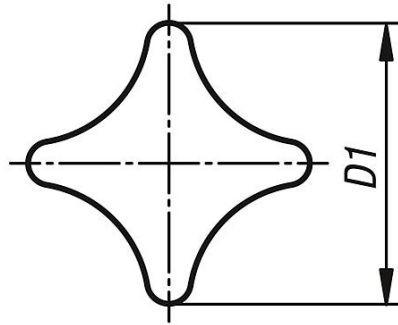

#### Malzeme:

Alüminyum.

Setskur: paslanmaz çelik 1.4305.

Enine pim: paslanmaz çelik 1.4310.

#### Model:

Çapraz tutucu titreşimli taşlanmış.

Setskur ve enine pim kaplamasız.

Ⓛ

Ürünler genel bakış

Sipariş numarası	Form	Yüzey Ana gövde	D	D1	D2	H	L
06156-604008X20	L	zımparalanmış	M8	40	14	25	20
06156-604008X25	L	zımparalanmış	M8	40	14	25	25
06156-604008X30	L	zımparalanmış	M8	40	14	25	30
06156-604008X40	L	zımparalanmış	M8	40	14	25	40
06156-604008X50	L	zımparalanmış	M8	40	14	25	50
06156-605010X20	L	zımparalanmış	M10	50	18	32	20
06156-605010X25	L	zımparalanmış	M10	50	18	32	25
06156-605010X30	L	zımparalanmış	M10	50	18	32	30
06156-605010X40	L	zımparalanmış	M10	50	18	32	40
06156-605010X50	L	zımparalanmış	M10	50	18	32	50
06156-606312X20	L	zımparalanmış	M12	63	25	40	20
06156-606312X30	L	zımparalanmış	M12	63	25	40	30
06156-606312X40	L	zımparalanmış	M12	63	25	40	40
06156-606312X50	L	zımparalanmış	M12	63	25	40	50