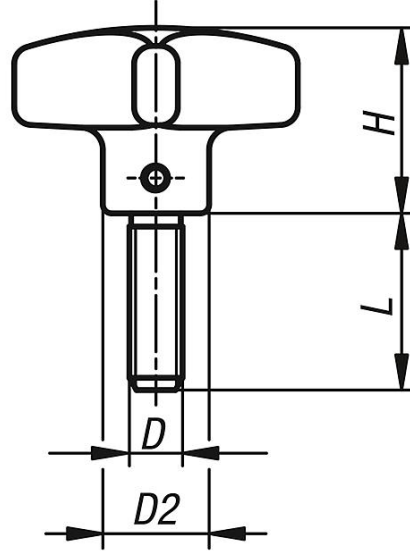

#### Malzeme:

Alüminyum.

Setskur: paslanmaz çelik 1.4305.

Enine pim: paslanmaz çelik 1.4310.

#### Model:

Çapraz tutucu titreşimli taşlanmış.

Setskur ve enine pim kaplamasız.

Ⓛ

Ürünler genel bakış

Sipariş numarası	Form	Yüzey Ana gövde	D	D1	D2	H	L
06156-604008X20	L	zımparalanmış	M8	40	14	25	20
06156-604008X25	L	zımparalanmış	M8	40	14	25	25
06156-604008X30	L	zımparalanmış	M8	40	14	25	30
06156-604008X40	L	zımparalanmış	M8	40	14	25	40
06156-604008X50	L	zımparalanmış	M8	40	14	25	50
06156-605010X20	L	zımparalanmış	M10	50	18	32	20
06156-605010X25	L	zımparalanmış	M10	50	18	32	25
06156-605010X30	L	zımparalanmış	M10	50	18	32	30
06156-605010X40	L	zımparalanmış	M10	50	18	32	40
06156-605010X50	L	zımparalanmış	M10	50	18	32	50
06156-606312X20	L	zımparalanmış	M12	63	25	40	20
06156-606312X30	L	zımparalanmış	M12	63	25	40	30
06156-606312X40	L	zımparalanmış	M12	63	25	40	40
06156-606312X50	L	zımparalanmış	M12	63	25	40	50