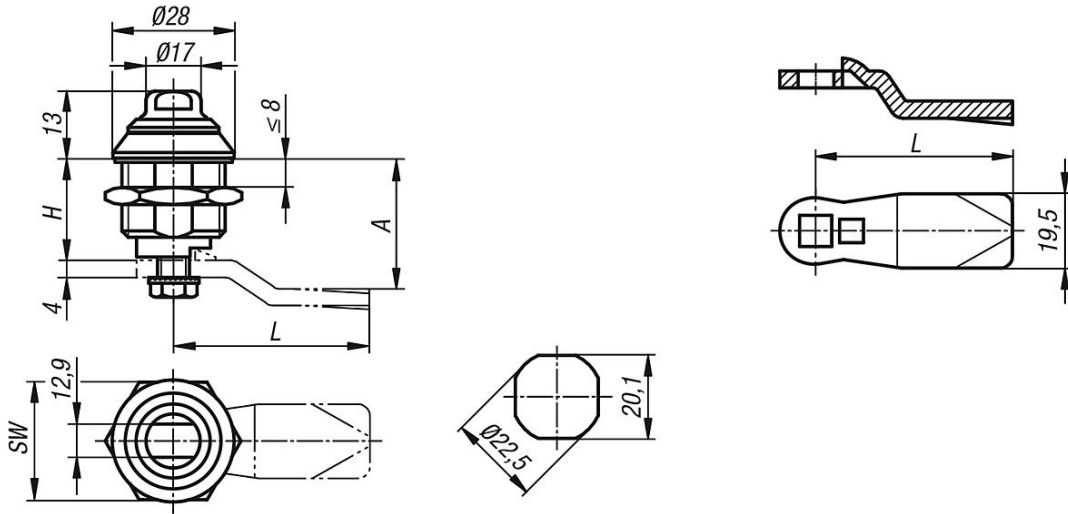

Ürün açıklaması/Ürün resimleri

Açıklama

Malzeme:

Çeyrek dönüşlü kilit paslanmaz çelik 1.4305.
Dil paslanmaz çelik 1.4301.

Model:

kaplamasız.

Bilgi:

DIN EN ISO 14159, DIN EN 1672-2:2009* uyarınca hijyen gerekliliklerinin yerine getirilmesi gereken uygulamalar için 13mm anahtar genişliği için göbekli paslanmaz çelik çeyrek dönüşlü kilit. IP69K uyarınca sulara ve tozlara karşı korumalı. Kullanılan malzemeler ile bağlantılı olarak pahlı kenarlı yapı şekli ve polisajlı yüzeyler nedeniyle temizlenmeye ve kirlere karşı hassas değildir. Çeyrek dönüşlü kilit ile kapı arasındaki sızdırmazlık, çeyrek dönüşlü kilit gövdesinin alt tarafına yerinden çıkmayacak şekilde takılmış PUR köpük conta ile sağlanır.

Çizimler

Ürünlere genel bakış

Hijyen alanı için paslanmaz çelik, çeyrek dönüşlü kilit

Sipariş numarası	Göbek	H	SW
05595-60186	iki köşeli parça	18	27

Çeyrek dönüşlü kilit için dil

Sipariş numarası	A Gövde uzunluğu H=18 olduğunda	L
05569-245X180	18	45
05569-245X200	20	45

Ürünlere genel bakış

Sipariş numarası	A Gövde uzunluğu H=18 olduğunda	L
05569-245X240	24	45
05569-245X280	28	45
05569-245X320	32	45
05569-245X340	34	45
05569-245X360	36	45
05569-245X380	38	45
05569-245X400	40	45
05569-245X420	42	45