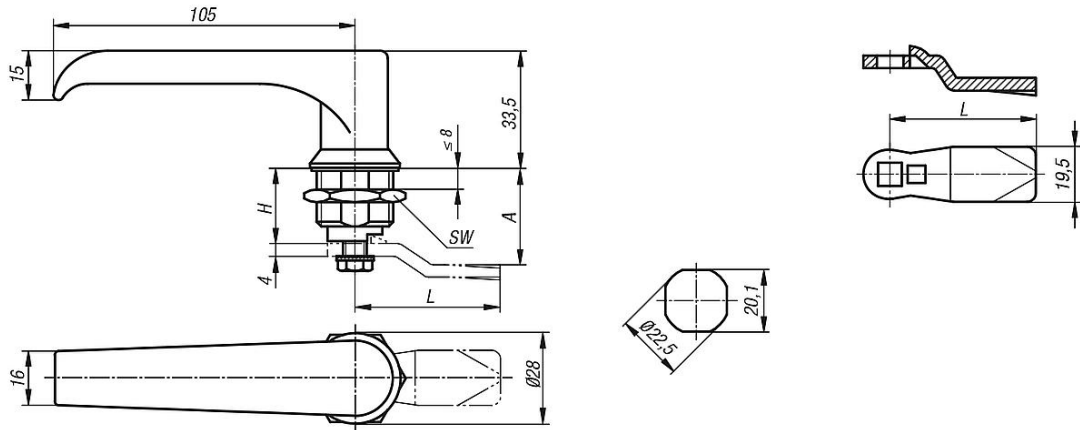

Ürün açıklaması/Ürün resimleri

Açıklama

Malzeme:

Kol: Paslanmaz çelik 1.4301.

Gövde ve somun: Paslanmaz çelik 1.4305.

Dil: Paslanmaz çelik 1.4301.

Model:

kaplamasız.

Bilgi:

L kollu çeyrek dönüşlü kilit. Sağ veya sol tarafta 90° kapatma yolu ile kullanılabilir. Çeyrek dönüşlü kilit, parçaları birleştirilmiş olarak monte edilebilir. Standart paslanmaz çelik somun ile teslim edilir. Koruma sınıfı IP65. İstenen tipteki dil ayrı olarak sipariş edilmelidir. Bu gövde ile her dil kombine edilebilir.

Çizimler

Ürnlere genel bakış

L kollu, paslanmaz çelik, çeyrek dönüşlü kilit

Sipariş numarası	Göbek	H	SW
05594-1186	L kol	18	27

Çeyrek dönüşlü kilit için dil

Sipariş numarası	A Gövde uzunluğu H=18 olduğunda	L
05569-245X180	18	45
05569-245X200	20	45
05569-245X240	24	45
05569-245X280	28	45
05569-245X320	32	45
05569-245X340	34	45

Ürönlere genel bakış

Sipariş numarası	A Gövde uzunluğu H=18 olduğunda	L
05569-245X360	36	45
05569-245X380	38	45
05569-245X400	40	45
05569-245X420	42	45