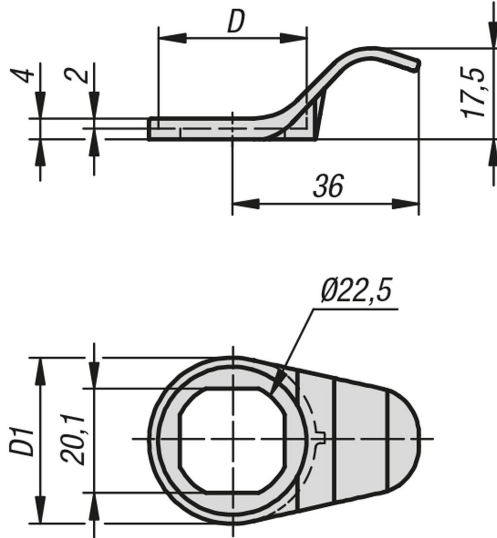

Ürün açıklaması/Ürün resimleri

Açıklama

Malzeme:

Plastik PA6, cam elyaf takviyeli.

Model:

Siyah.

Bilgi:

Maks. 32 mm kafa apında eyrek dönuşlü kilit için kullanışlı açma kolu. Açma kolu kullanımında eyrek dönuşlü kilidin "A" ölçüsü 2 mm azalır.

Çizimler

Ürnlere genel bakış

Sipariş numarası	D maks.	D1
05585-20228	28,5	32
05585-20232	32,5	36