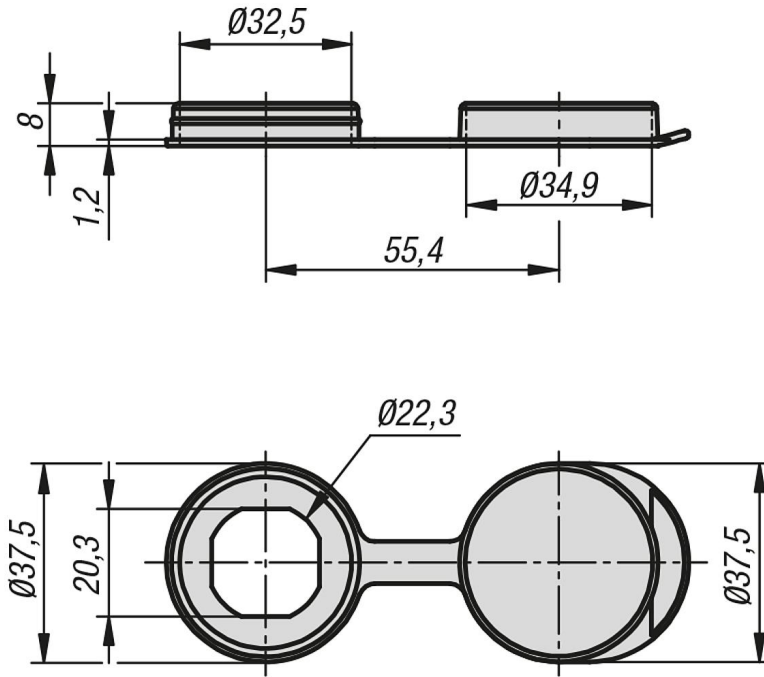

## Ürün açıklaması/Ürün resimleri

## Açıklama

**Malzeme:**  
Plastik PP.

**Model:**  
Siyah.

**Bilgi:**  
Maksimum 32 mm kafa çapında çeyrek dönüşlü kilit için toz kapağı. Tozlara ve neme karşı yüksek derecede koruma sağlar. Toz kapağı kullanımında çeyrek dönüşlü kilidin "A" ölçüsü 1 mm azalır.

## Ürünlere genel bakış

Sipariş numarası	Adı
05584-202232	Başlık