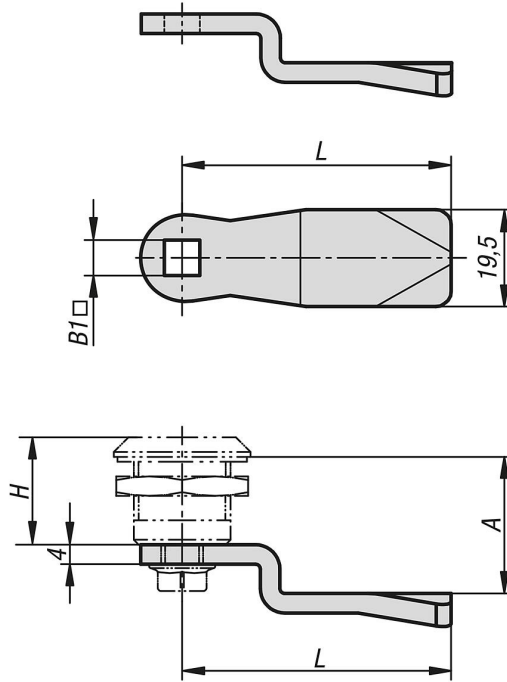

Ürün açıklaması/Ürün resimleri

Açıklama

Malzeme:

elik.

Model:

Galvaniz kaplama.

Çizimler

Ürnlere genel bakış

Sipariş numarası	Tip 2	B1	H=18	H=35,5	L
05570-145X040	-	8,1	4	21,5	45
05570-145X060	-	8,1	6	23,5	45
05570-145X080	-	8,1	8	25,5	45
05570-145X100	-	8,1	10	27,5	45
05570-145X120	-	8,1	12	29,5	45
05570-145X140	-	8,1	14	31,5	45
05570-145X160	-	8,1	16	33,5	45
05570-145X180	düz	8,1	18	35,5	45
05570-145X200	-	8,1	20	37,5	45
05570-145X220	-	8,1	22	39,5	45
05570-145X240	-	8,1	24	41,5	45
05570-145X260	-	8,1	26	43,5	45
05570-145X280	-	8,1	28	45,5	45
05570-145X300	-	8,1	30	47,5	45
05570-145X320	-	8,1	32	49,5	45
05570-145X340	-	8,1	34	51,5	45
05570-145X360	-	8,1	36	53,5	45
05570-145X380	-	8,1	38	55,5	45
05570-145X400	-	8,1	40	57,5	45

Ürnlere genel bakış

Sipariş numarası	Tip 2	B1	H=18	H=35,5	L
05570-145X420	-	8,1	42	59,5	45
05570-145X440	-	8,1	44	61,5	45
05570-145X460	-	8,1	46	63,5	45
05570-145X480	-	8,1	48	65,5	45
05570-145X500	-	8,1	50	67,5	45
05570-135X160	-	8,1	16	33,5	35
05570-135X180	düz	8,1	18	35,5	35
05570-135X200	-	8,1	20	37,5	35
05570-135X220	-	8,1	22	39,5	35
05570-135X240	-	8,1	24	41,5	35