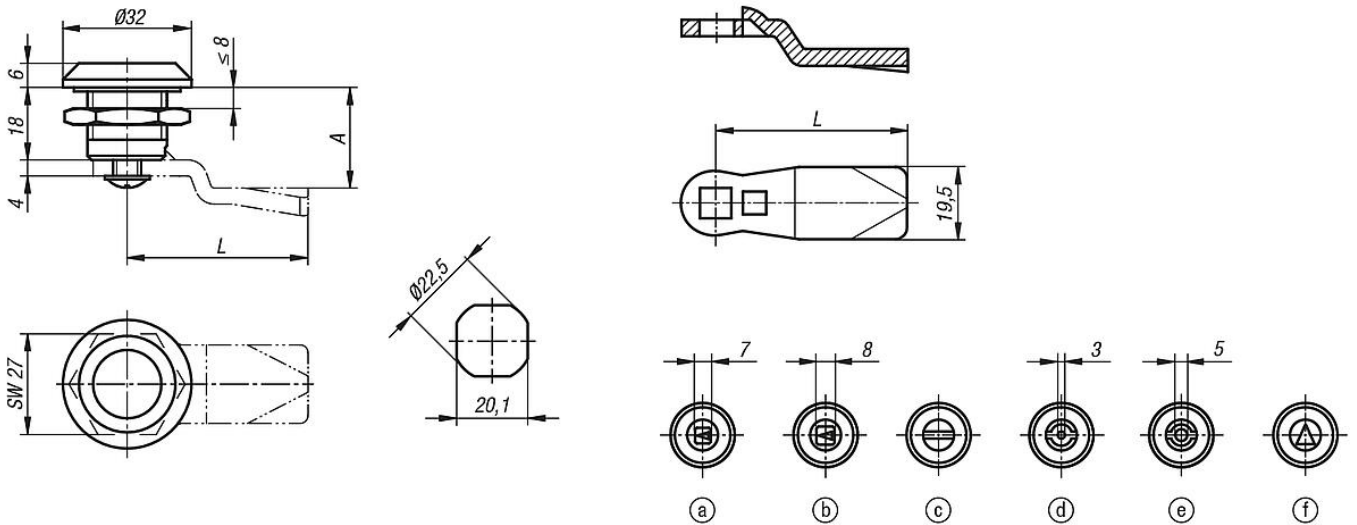

Bilgi:

Yay yataklı dil donanımlı çeyrek dönüşlü kilit. Sağ veya sol tarafta 90° kapatma yolu ile kullanılabilir. Çeyrek dönüşlü kilit, parçaları birleştirilmiş olarak monte edilebilir (küçük A ölçüsünde ve yüksek kapı kalınlığında sadece belirli kısıtlamalar ile mümkün).

Çizim bilgisi:

Göbek:

- a) Dört köşe 7 mm
- b) Dört köşe 8 mm
- c) Yarık
- d) Fişeli 3 mm
- e) Fişeli 5 mm
- f) Üç köşe 8 mm

Çizimler

Ürünlere genel bakış

Ürünlere genel bakış

Poliamid çeyrek dönüşlü kilit

Sipariş numarası	Göbek
05567-17185	dört köşe 7 mm
05567-18185	dört köşe 8 mm
05567-20185	yank
05567-43185	fişeli 3 mm
05567-45185	fişeli 5 mm
05567-88185	üç köşe, 8 mm

Çeyrek dönüşlü kilit için dil

Sipariş numarası	A Gövde uzunluğu H=18 olduğunda	L
05569-135X	16	35
05569-135X	18	35
05569-135X	20	35
05569-135X	22	35
05569-135X	24	35
05569-145X	4	45
05569-145X	6	45
05569-145X	8	45
05569-145X	10	45
05569-145X	12	45
05569-145X	14	45
05569-145X	16	45
05569-145X	18	45
05569-145X	20	45
05569-145X	22	45
05569-145X	24	45
05569-145X	26	45
05569-145X	28	45
05569-145X	30	45
05569-145X	32	45
05569-145X	34	45
05569-145X	36	45
05569-145X	38	45
05569-145X	40	45
05569-145X	42	45