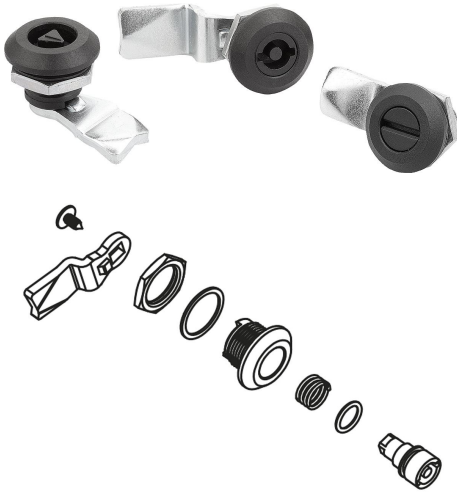

Ürün açıklaması/Ürün resimleri

Açıklama

Malzeme:

Gövde ve göbek plastik PA6, cam elyaf takviyeli.
Somun çinko basınçlı döküm. O-halka NBR. Yassı conta CR.
Dil çelik.

Model:

Gövde ve göbek siyah.
Somun ve dil galvaniz kaplama.

Bilgi:

Yay yataklı dil donanımlı çeyrek dönüşlü kilit. Sağ veya sol tarafta 90° kapatma yolu ile kullanılabilir. Çeyrek dönüşlü kilit, parçaları birleştirilmiş olarak monte edilebilir (küçük A ölçüsünde ve yüksek kapı kalınlığında sadece belirli kısıtlamalar ile mümkün).

O-halka ve yassı conta sayesinde IP65 uyarınca sulara ve tozlara karşı korumalı.

İstenen tipteki dil ayrı olarak sipariş edilmelidir. Tüm diller tüm gövdeler ile kombine edilebilir.

Aksesuar:

Anahtar 05586

Çeyrek dönüşlü kilit için dil

Sipariş numarası	A Gövde uzunluğu H=18 olduğunda	L
05569-135X	16	35
05569-135X	18	35
05569-135X	20	35
05569-135X	22	35
05569-135X	24	35
05569-145X	4	45
05569-145X	6	45
05569-145X	8	45
05569-145X	10	45
05569-145X	12	45
05569-145X	14	45
05569-145X	16	45
05569-145X	18	45
05569-145X	20	45
05569-145X	22	45
05569-145X	24	45
05569-145X	26	45
05569-145X	28	45
05569-145X	30	45
05569-145X	32	45
05569-145X	34	45
05569-145X	36	45
05569-145X	38	45
05569-145X	40	45
05569-145X	42	45