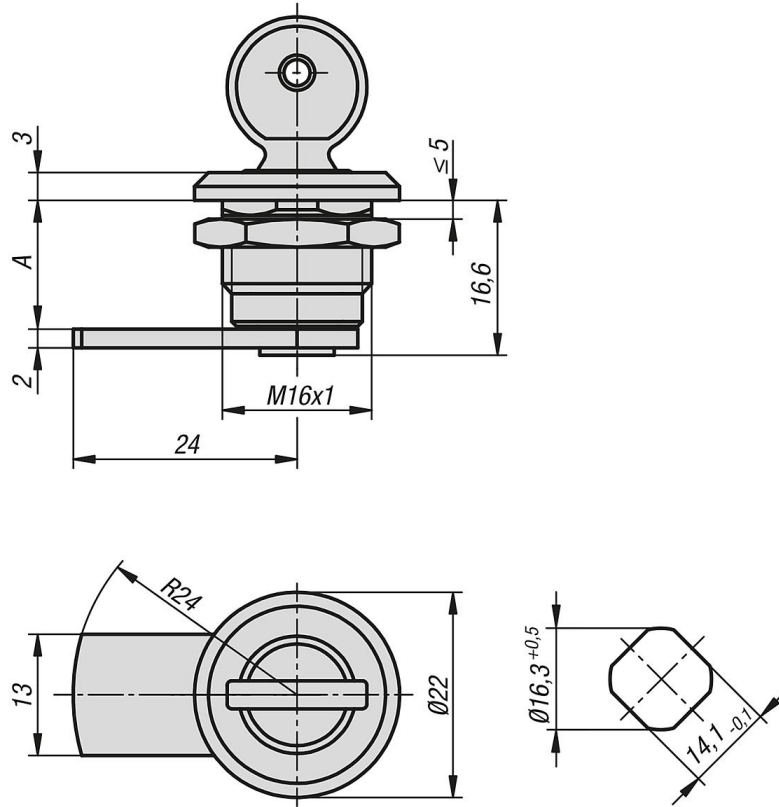

Ürün açıklaması/Ürün resimleri

Açıklama

Malzeme:

Gövde ve göbek çinko baskınlı döküm.

Somun: Pirinç.

Dil: Çelik

Anahtar bakır-nikel-çinko-alaşımı.

Model:

Gövde ve göbek krom kaplama.

Somun ve dil galvaniz kaplama.

Bilgi:

Kilitli çeyrek dönüşlü kilit sağ veya sol tarafta 90° kapatma yolu ile kullanılabilir.

Çeyrek dönüşlü kilit, parçaları birleştirilmiş olarak monte edilebilir.

Bu kilitli çeyrek dönüşlü kilitler 2'şer anahtar ile teslim edilir. Anahtar, her iki konumda (kilitli veya kilit açık) çıkarılabilir. Kilitler ortak anahtar sistemi şeklindedir, yani her kilit aynı anahtar ile açılabilir (kilit 2233).

Çizimler

Ürüne genel bakış

Kilitli kompakt çeyrek dönüşlü kilit

Sipariş numarası	Göbek	A
05564-1075	anahtar	7,5

Ürünlere genel bakış

Sipariş numarası	Göbek	A
05564-1135	anahtar	13,5
05564-1195	anahtar	19,5