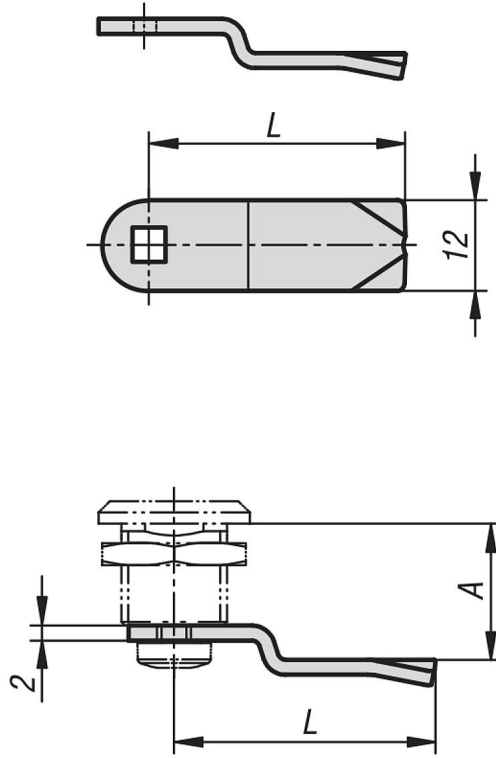

run aıklaması/run resimleri

Aıklama

Malzeme:

elik.

Model:

Galvaniz kaplama.

izimler

runlere genel bakıř

Sipariř numarası	A	L
05563-0124X075	7,5	24
05563-0124X135	13,5	24
05563-0124X195	19,5	24