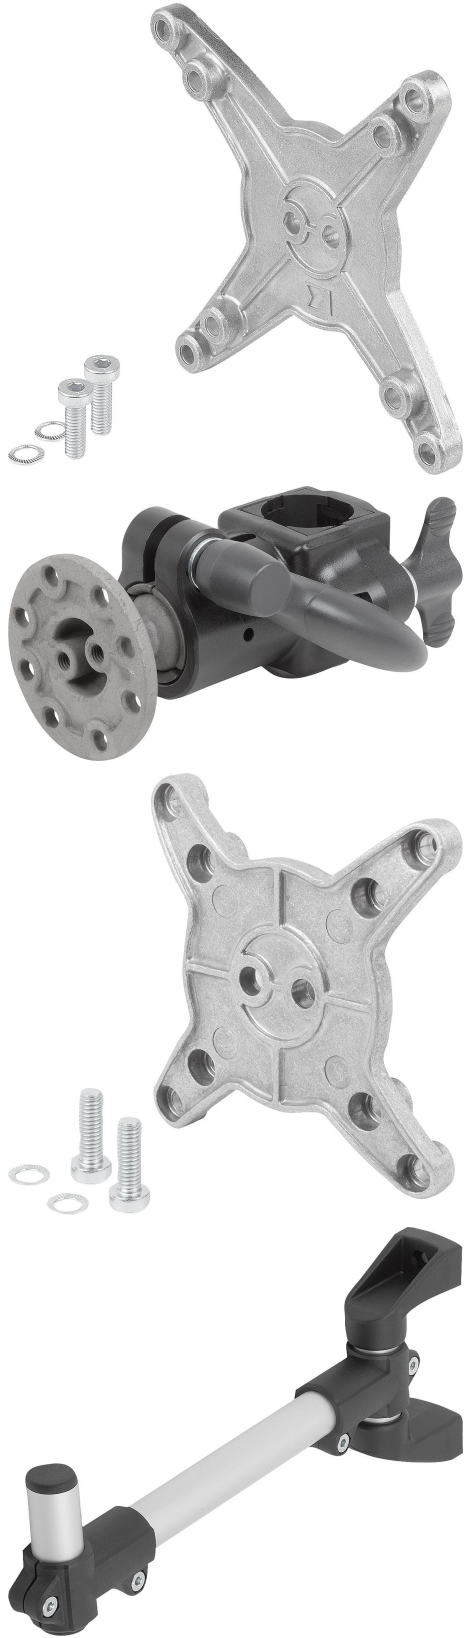

Ürün açıklaması/Ürün resimleri