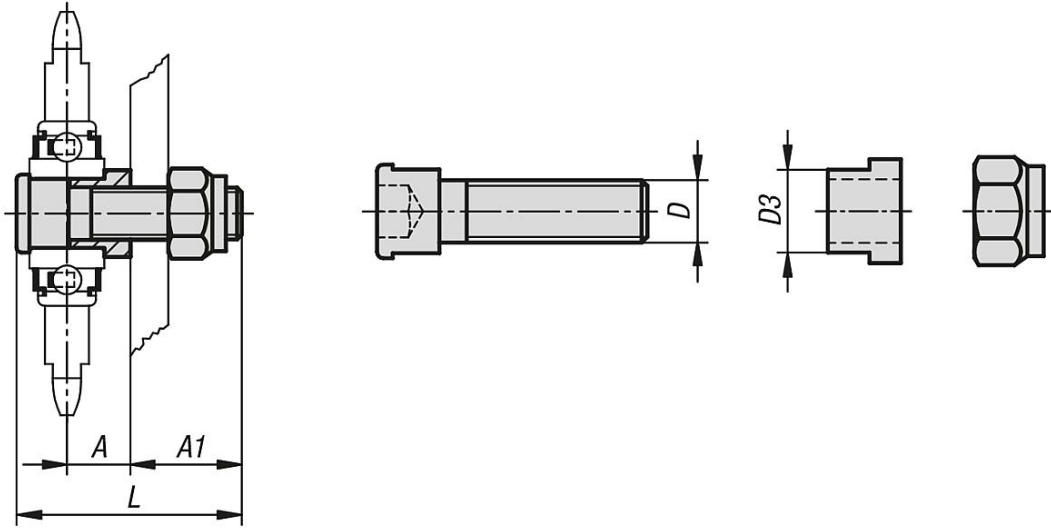

rn aıklaması/rn resimleri

Aıklama

Malzeme:

elik C45.

Model:

Galvaniz kaplama.

izimler

rnlere genel bakış

Sipariř numarası	A	A1	D	D3	L	Uygun olduėu
22280-1216	15	25	M12	16	52	ISO 12 B-1'e kadar zincir germe arkı
22280-1620	25	28	M16	20	66	ISO 16 B-1'den itibaren zincir germe arkı