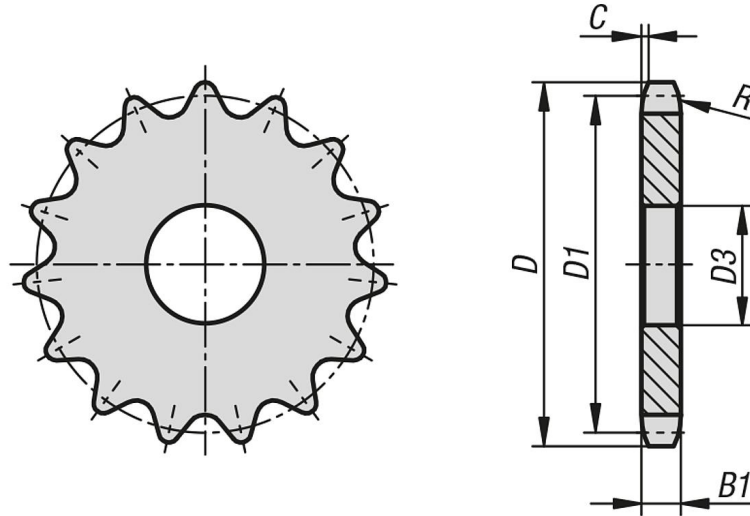

Ürönlere genel bakış

Sipariř numarası	ISO no.	Bölümlene İnc	Bölümlene mm	Diř sayısı	D	D1	D3	B1	D3 maks.	C	R
22264-10120516008	08 B-1	1/2X5/16	12,7 x 7,75	8	38	33,18	8	7,2	8	1,3	13
22264-10120516009	08 B-1	1/2X5/16	12,7 x 7,75	9	42	37,13	8	7,2	8	1,3	13
22264-10120516010	08 B-1	1/2X5/16	12,7 x 7,75	10	45,9	41,1	8	7,2	8	1,3	13
22264-10120516011	08 B-1	1/2X5/16	12,7 x 7,75	11	49,9	45,07	10	7,2	10	1,3	13
22264-10120516012	08 B-1	1/2X5/16	12,7 x 7,75	12	53,9	49,07	10	7,2	10	1,3	13
22264-10120516013	08 B-1	1/2X5/16	12,7 x 7,75	13	57,9	53,06	10	7,2	10	1,3	13
22264-10120516014	08 B-1	1/2X5/16	12,7 x 7,75	14	61,9	57,07	10	7,2	10	1,3	13
22264-10120516015	08 B-1	1/2X5/16	12,7 x 7,75	15	65,9	61,09	10	7,2	10	1,3	13
22264-10120516016	08 B-1	1/2X5/16	12,7 x 7,75	16	69,9	65,1	10	7,2	10	1,3	13
22264-10120516017	08 B-1	1/2X5/16	12,7 x 7,75	17	74	69,11	10	7,2	10	1,3	13
22264-10120516018	08 B-1	1/2X5/16	12,7 x 7,75	18	78	73,14	10	7,2	10	1,3	13
22264-10120516019	08 B-1	1/2X5/16	12,7 x 7,75	19	82	77,16	10	7,2	10	1,3	13