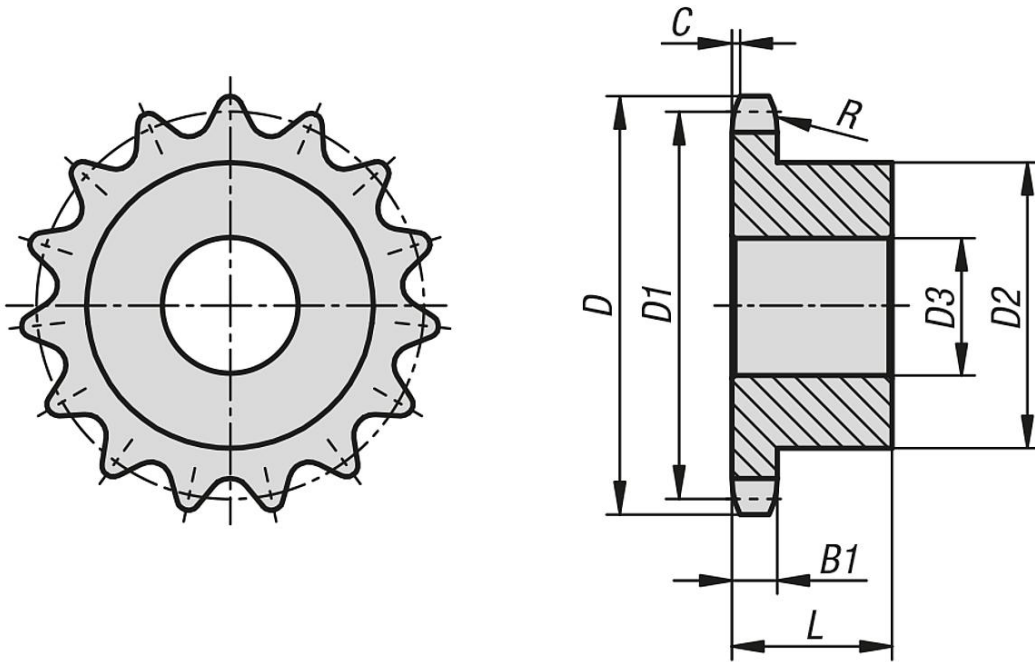

Ürönlere genel bakış

Sipariş numarası	ISO no.	Bölümleme İnc	Bölümleme mm	Diş sayısı	D	D1	D2	D3 maks.	B1	L	C	R
22252-10120516008	08 B-1	1/2X5/16	12,7 x 7,75	8	38	33,18	20	10	7,2	25	1,3	13
22252-10120516009	08 B-1	1/2X5/16	12,7 x 7,75	9	42	37,13	24	10	7,2	25	1,3	13
22252-10120516010	08 B-1	1/2X5/16	12,7 x 7,75	10	45,9	41,1	26	10	7,2	25	1,3	13
22252-10120516011	08 B-1	1/2X5/16	12,7 x 7,75	11	49,9	45,07	29	10	7,2	25	1,3	13
22252-10120516012	08 B-1	1/2X5/16	12,7 x 7,75	12	53,9	49,07	33	10	7,2	28	1,3	13
22252-10120516013	08 B-1	1/2X5/16	12,7 x 7,75	13	57,9	53,06	37	10	7,2	28	1,3	13
22252-10120516014	08 B-1	1/2X5/16	12,7 x 7,75	14	61,9	57,07	41	10	7,2	28	1,3	13
22252-10120516015	08 B-1	1/2X5/16	12,7 x 7,75	15	65,9	61,09	45	10	7,2	28	1,3	13
22252-10120516016	08 B-1	1/2X5/16	12,7 x 7,75	16	69,9	65,1	50	12	7,2	28	1,3	13
22252-10120516017	08 B-1	1/2X5/16	12,7 x 7,75	17	74	69,11	52	12	7,2	28	1,3	13
22252-10120516018	08 B-1	1/2X5/16	12,7 x 7,75	18	78	73,14	56	12	7,2	28	1,3	13