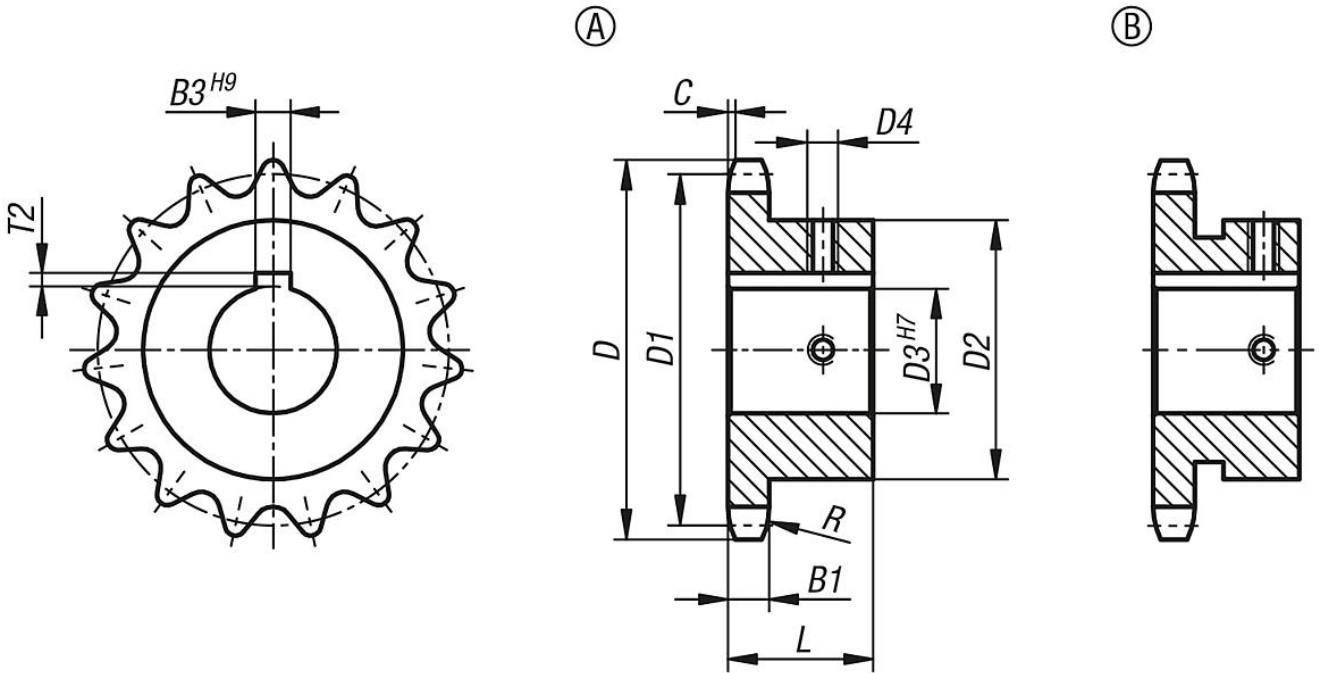

Ürönlere genel bakış

Sipariş numarası	Form	ISO no.	Bölümleme iç	Bölümleme mm	Diş sayısı	D	D1	D2	D3	D4	B1	B3	L	C	R	T2
22250-1012051601012	A	08 B-1	1/2 x 5/16	12,7 x 7,75	10	45,9	41,1	26	12	M4	7,2	4	25	1,3	13	1,8
22250-1012051601014	A	08 B-1	1/2 x 5/16	12,7 x 7,75	10	45,9	41,1	26	14	M4	7,2	5	25	1,3	13	2,3
22250-1012051601015	B	08 B-1	1/2 x 5/16	12,7 x 7,75	10	45,9	41,1	31	15	M4	7,2	5	25	1,3	13	2,3
22250-1012051601016	B	08 B-1	1/2 x 5/16	12,7 x 7,75	10	45,9	41,1	31	16	M4	7,2	5	25	1,3	13	2,3
22250-1012051601114	A	08 B-1	1/2 x 5/16	12,7 x 7,75	11	49,9	45,07	29	14	M4	7,2	5	25	1,3	13	2,3
22250-1012051601112	A	08 B-1	1/2 x 5/16	12,7 x 7,75	11	49,9	45,07	29	12	M4	7,2	4	25	1,3	13	1,8
22250-1012051601115	B	08 B-1	1/2 x 5/16	12,7 x 7,75	11	49,9	45,07	31	15	M4	7,2	5	25	1,3	13	2,3
22250-1012051601116	B	08 B-1	1/2 x 5/16	12,7 x 7,75	11	49,9	45,07	31	16	M4	7,2	5	25	1,3	13	2,3
22250-1012051601119	B	08 B-1	1/2 x 5/16	12,7 x 7,75	11	49,9	45,07	37	19	M5	7,2	6	25	1,3	13	2,8
22250-1012051601118	B	08 B-1	1/2 x 5/16	12,7 x 7,75	11	49,9	45,07	37	18	M5	7,2	6	25	1,3	13	2,8