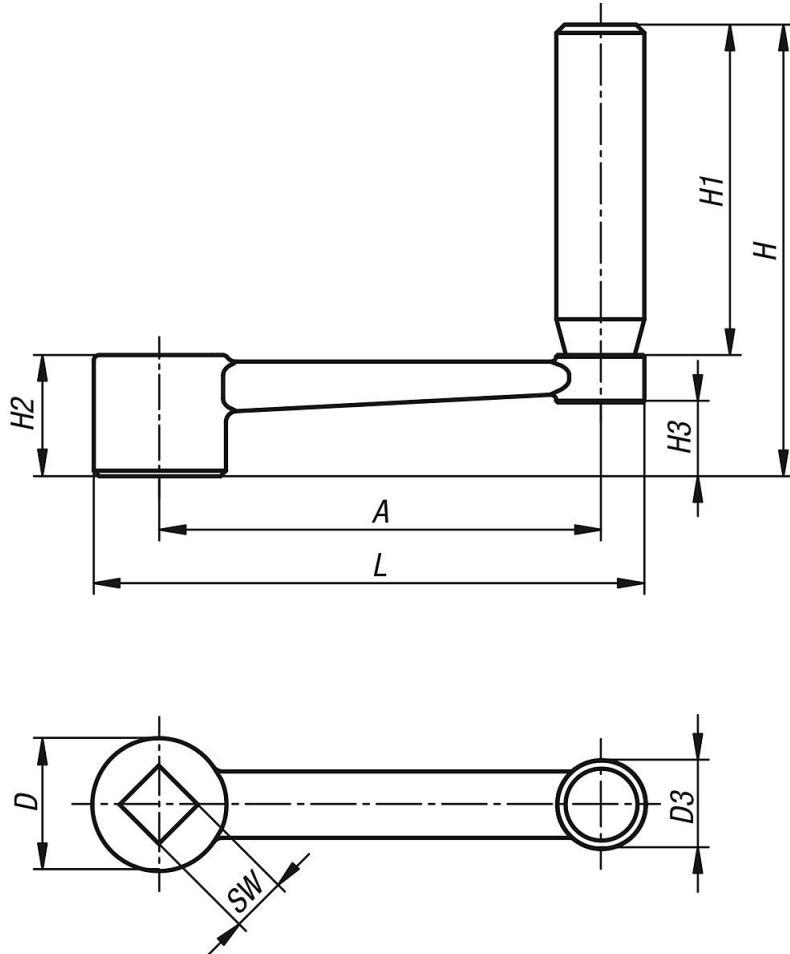

Açıklama

Model:
kaplamasız.

Bilgi:
DIN 469 standardına benzer.

Çizimler

Ürünlere genel bakış

| Sipariş numarası | Tip 1 | Tip 2 | D | D3 | H | H1 | H2 | H3 | A | L | SW |
|------------------|-----------------|----------------|----|----|-----|----|----|------|-----|-----|----|
| 06505-4110 | içten dört köşe | enine deliksiz | 24 | 16 | 82 | 60 | 22 | 13,4 | 80 | 100 | 10 |
| 06505-4212 | içten dört köşe | enine deliksiz | 28 | 20 | 98 | 72 | 26 | 16 | 100 | 124 | 12 |
| 06505-4314 | içten dört köşe | enine deliksiz | 30 | 26 | 118 | 90 | 28 | 15,8 | 125 | 153 | 14 |
| 06505-4417 | içten dört köşe | enine deliksiz | 34 | 26 | 122 | 90 | 32 | 19,6 | 160 | 190 | 17 |