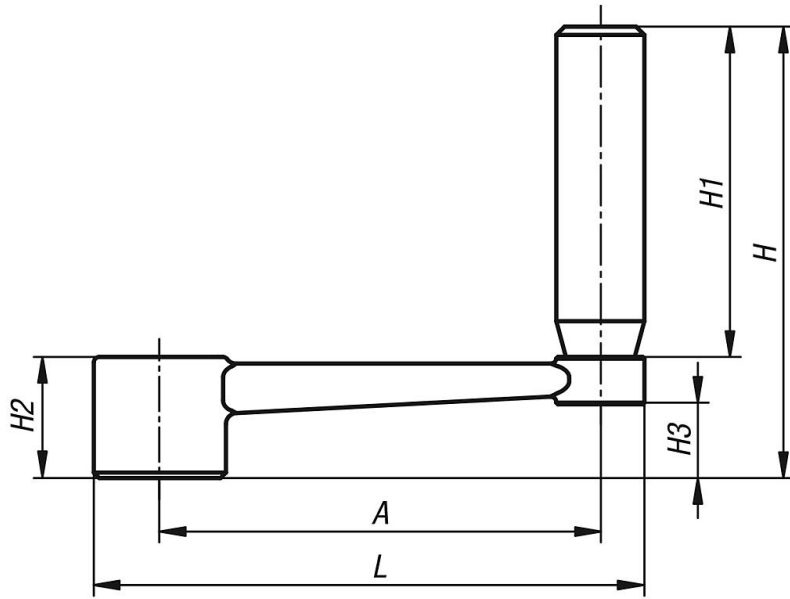

Açıklama

Model:
kaplamasız.

Bilgi:
DIN 469 standardına benzer.

Çizimler

rnlere genel bakıř

| Sipariř numarası | Tip 1 | Tip 2 | D | D2 | D3 | H | H1 | H2 | H3 | A | L |
|------------------|-------------|----------------|----|----|----|-----|----|----|------|-----|-----|
| 06505-3110 | geme delik | enine deliksiz | 24 | 10 | 16 | 82 | 60 | 22 | 13,4 | 80 | 100 |
| 06505-3212 | geme delik | enine deliksiz | 28 | 12 | 20 | 98 | 72 | 26 | 16 | 100 | 124 |
| 06505-3314 | geme delik | enine deliksiz | 30 | 14 | 26 | 118 | 90 | 28 | 15,8 | 125 | 153 |
| 06505-3417 | geme delik | enine deliksiz | 34 | 17 | 26 | 122 | 90 | 32 | 19,6 | 160 | 190 |