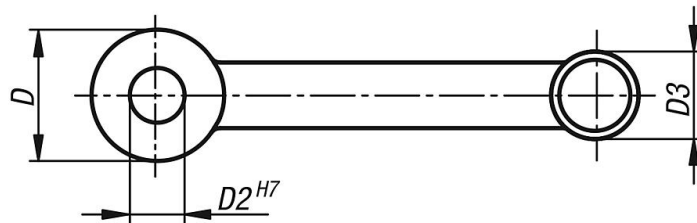

Açıklama

Model:
kaplamasız.

Bilgi:
DIN 469 standardına benzer.

Çizimler

rnlere genel bakıř

| Sipariř numarası | Tip 1 | Tip 2 | D | D2 | D3 | H | H1 | H2 | H3 | A | L |
|------------------|-------------|----------------|----|----|----|-----|----|----|------|-----|-----|
| 06505-3110 | geme delik | enine deliksiz | 24 | 10 | 16 | 82 | 60 | 22 | 13,4 | 80 | 100 |
| 06505-3212 | geme delik | enine deliksiz | 28 | 12 | 20 | 98 | 72 | 26 | 16 | 100 | 124 |
| 06505-3314 | geme delik | enine deliksiz | 30 | 14 | 26 | 118 | 90 | 28 | 15,8 | 125 | 153 |
| 06505-3417 | geme delik | enine deliksiz | 34 | 17 | 26 | 122 | 90 | 32 | 19,6 | 160 | 190 |