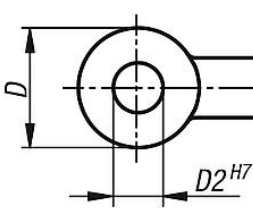

Ürün açıklaması/Ürün resimleri

Açıklama

Model:

kaplamasız.

Bilgi:

DIN 469 standardına benzer.

Çizimler

Ürünlere genel bakış

Sipariş numarası	Tip 1	Tip 2	A	D	D2	D3	H	H1	H2	H3	L	SW
06505-3110	geçme delik	enine deliksiz	80	24	10	16	82	60	22	13,4	100	-
06505-3212	geçme delik	enine deliksiz	100	28	12	20	98	72	26	16	124	-
06505-3314	geçme delik	enine deliksiz	125	30	14	26	118	90	28	15,8	153	-
06505-3417	geçme delik	enine deliksiz	160	34	17	26	122	90	32	19,6	190	-
06505-4110	içten dört köşe	enine deliksiz	80	24	-	16	82	60	22	13,4	100	10
06505-4212	içten dört köşe	enine deliksiz	100	28	-	20	98	72	26	16	124	12
06505-4314	içten dört köşe	enine deliksiz	125	30	-	26	118	90	28	15,8	153	14
06505-4417	içten dört köşe	enine deliksiz	160	34	-	26	122	90	32	19,6	190	17