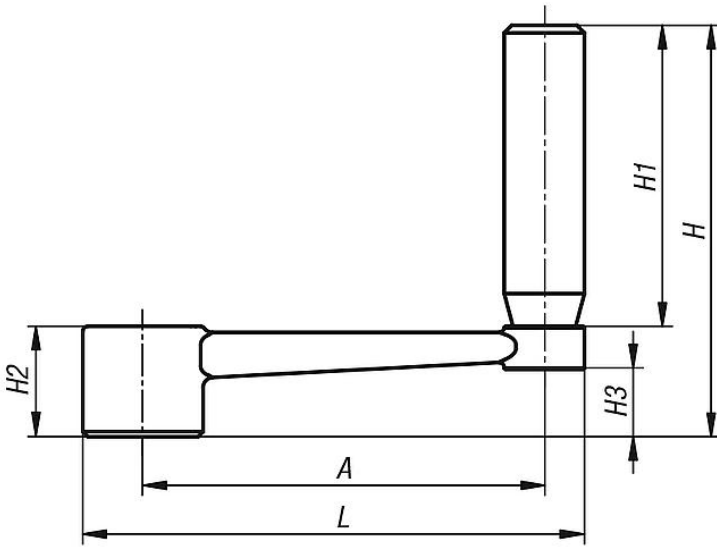

Ürün açıklaması/Ürün resimleri

Açıklama

Model:

kaplamasız.

Bilgi:

DIN 469 standardına benzer.

Çizimler

Ürünlere genel bakış

Sipariş numarası	Tip 1	Tip 2	A	D	D2	D3	H	H1	H2	H3	L	SW
06505-3110	geçme delik	enine deliksiz	80	24	10	16	82	60	22	13,4	100	-
06505-3212	geçme delik	enine deliksiz	100	28	12	20	98	72	26	16	124	-
06505-3314	geçme delik	enine deliksiz	125	30	14	26	118	90	28	15,8	153	-
06505-3417	geçme delik	enine deliksiz	160	34	17	26	122	90	32	19,6	190	-
06505-4110	içten dört köşe	enine deliksiz	80	24	-	16	82	60	22	13,4	100	10
06505-4212	içten dört köşe	enine deliksiz	100	28	-	20	98	72	26	16	124	12
06505-4314	içten dört köşe	enine deliksiz	125	30	-	26	118	90	28	15,8	153	14
06505-4417	içten dört köşe	enine deliksiz	160	34	-	26	122	90	32	19,6	190	17