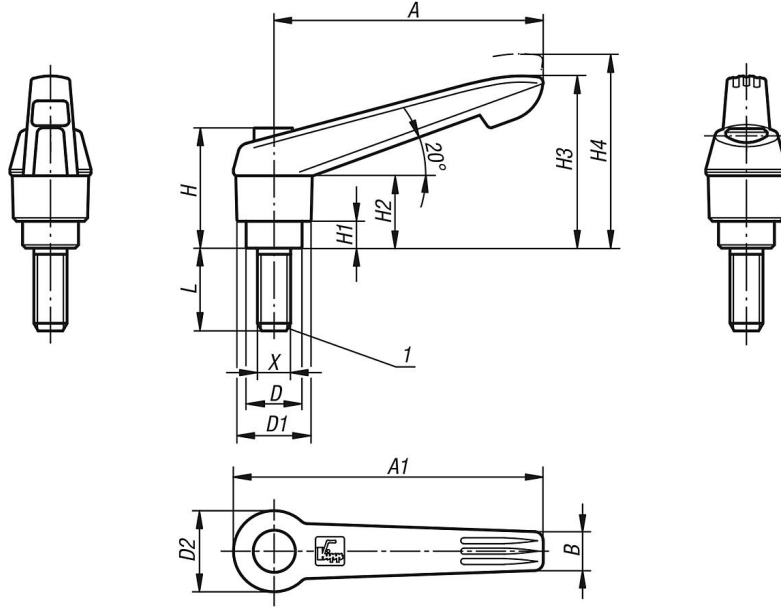

Ürünlere genel bakış

Sipariş numarası	Ana gövde rengi	Boyut	X	D	D1	D2	H	H1	H2	H3	H4	A	A1	B	Dış sayısı	L
06611-71105X10	siyah gri RAL 7021	1	M5	10	13	14,5	25,5	4	15	30	33,5	40	47	7,5	16	10
06611-71105X15	siyah gri RAL 7021	1	M5	10	13	14,5	25,5	4	15	30	33,5	40	47	7,5	16	15
06611-71105X20	siyah gri RAL 7021	1	M5	10	13	14,5	25,5	4	15	30	33,5	40	47	7,5	16	20
06611-71105X25	siyah gri RAL 7021	1	M5	10	13	14,5	25,5	4	15	30	33,5	40	47	7,5	16	25
06611-72105X10	sade turunc RAL 2004	1	M5	10	13	14,5	25,5	4	15	30	33,5	40	47	7,5	16	10
06611-72105X15	sade turunc RAL 2004	1	M5	10	13	14,5	25,5	4	15	30	33,5	40	47	7,5	16	15
06611-72105X20	sade turunc RAL 2004	1	M5	10	13	14,5	25,5	4	15	30	33,5	40	47	7,5	16	20
06611-72105X25	sade turunc RAL 2004	1	M5	10	13	14,5	25,5	4	15	30	33,5	40	47	7,5	16	25
06611-73105X10	trafik kırmızı RAL 3020	1	M5	10	13	14,5	25,5	4	15	30	33,5	40	47	7,5	16	10
06611-73105X15	trafik kırmızı RAL 3020	1	M5	10	13	14,5	25,5	4	15	30	33,5	40	47	7,5	16	15
06611-73105X20	trafik kırmızı RAL 3020	1	M5	10	13	14,5	25,5	4	15	30	33,5	40	47	7,5	16	20
06611-73105X25	trafik kırmızı RAL 3020	1	M5	10	13	14,5	25,5	4	15	30	33,5	40	47	7,5	16	25
06611-71106X10	siyah gri RAL 7021	1	M6	10	13	14,5	25,5	4	15	30	33,5	40	47	7,5	16	10
06611-71106X15	siyah gri RAL 7021	1	M6	10	13	14,5	25,5	4	15	30	33,5	40	47	7,5	16	15
06611-71106X20	siyah gri RAL 7021	1	M6	10	13	14,5	25,5	4	15	30	33,5	40	47	7,5	16	20
06611-71106X25	siyah gri RAL 7021	1	M6	10	13	14,5	25,5	4	15	30	33,5	40	47	7,5	16	25
06611-71106X30	siyah gri RAL 7021	1	M6	10	13	14,5	25,5	4	15	30	33,5	40	47	7,5	16	30
06611-71106X40	siyah gri RAL 7021	1	M6	10	13	14,5	25,5	4	15	30	33,5	40	47	7,5	16	40
06611-71106X50	siyah gri RAL 7021	1	M6	10	13	14,5	25,5	4	15	30	33,5	40	47	7,5	16	50
06611-72106X10	sade turunc RAL 2004	1	M6	10	13	14,5	25,5	4	15	30	33,5	40	47	7,5	16	10
06611-72106X15	sade turunc RAL 2004	1	M6	10	13	14,5	25,5	4	15	30	33,5	40	47	7,5	16	15
06611-72106X20	sade turunc RAL 2004	1	M6	10	13	14,5	25,5	4	15	30	33,5	40	47	7,5	16	20
06611-72106X25	sade turunc RAL 2004	1	M6	10	13	14,5	25,5	4	15	30	33,5	40	47	7,5	16	25
06611-72106X30	sade turunc RAL 2004	1	M6	10	13	14,5	25,5	4	15	30	33,5	40	47	7,5	16	30
06611-72106X40	sade turunc RAL 2004	1	M6	10	13	14,5	25,5	4	15	30	33,5	40	47	7,5	16	40
06611-72106X50	sade turunc RAL 2004	1	M6	10	13	14,5	25,5	4	15	30	33,5	40	47	7,5	16	50
06611-73106X10	trafik kırmızı RAL 3020	1	M6	10	13	14,5	25,5	4	15	30	33,5	40	47	7,5	16	10
06611-73106X15	trafik kırmızı RAL 3020	1	M6	10	13	14,5	25,5	4	15	30	33,5	40	47	7,5	16	15