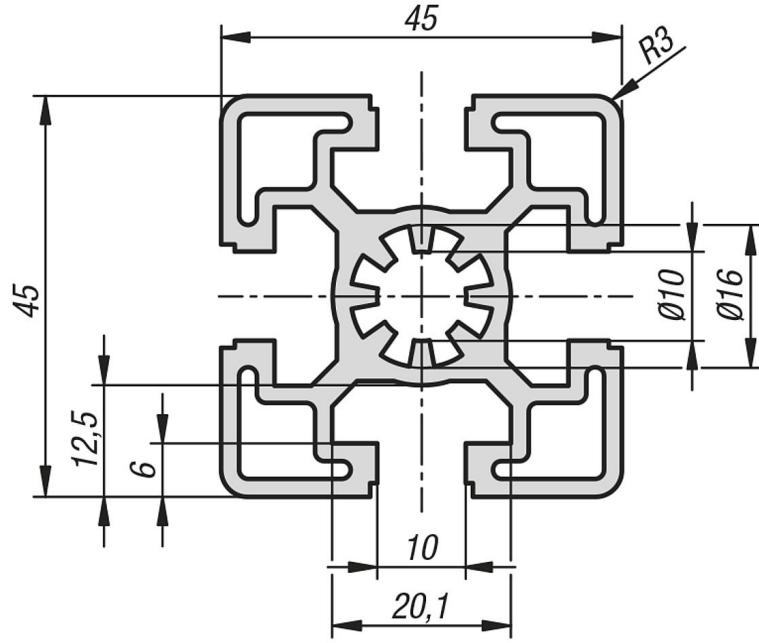

Ürün açıklaması/Ürün resimleri

**Açıklama****Malzeme:**

Alüminyum EN AW-6063 T66 (AlMgSi0,5 F25).

Model:

Sıcak sertleştirilmiş, doğal renkli eloksal kaplama.

Bilgi:

Genel konstrüksiyonlar için alüminyum profil.

Talep üzerine:

Gönyeli kesimler 15°, 30° ve 45°.

Çizimler

Ürüne genel bakış

Sipariş numarası	Kanal genişliği	Profil	L	Ix cm ⁴	Iy cm ⁴	Wx cm ³	Wy cm ³	Profil yüzey cm ²	F1 maks. kN	Ağırlık yakl. kg/m
10160-104545X1000	10	45x45	1000	13,94	13,94	6,91	6,91	7,5	12	2,03

Bu ürün ile ilgili bilgiler

İstedığınız uzunluk gösterilmiyor mu?0 zaman uzman personelimiz ile irtibata geçin.Maksimum teslimat uzunluğu 6000mm'dir. Şimdi buradan sipariş verin.